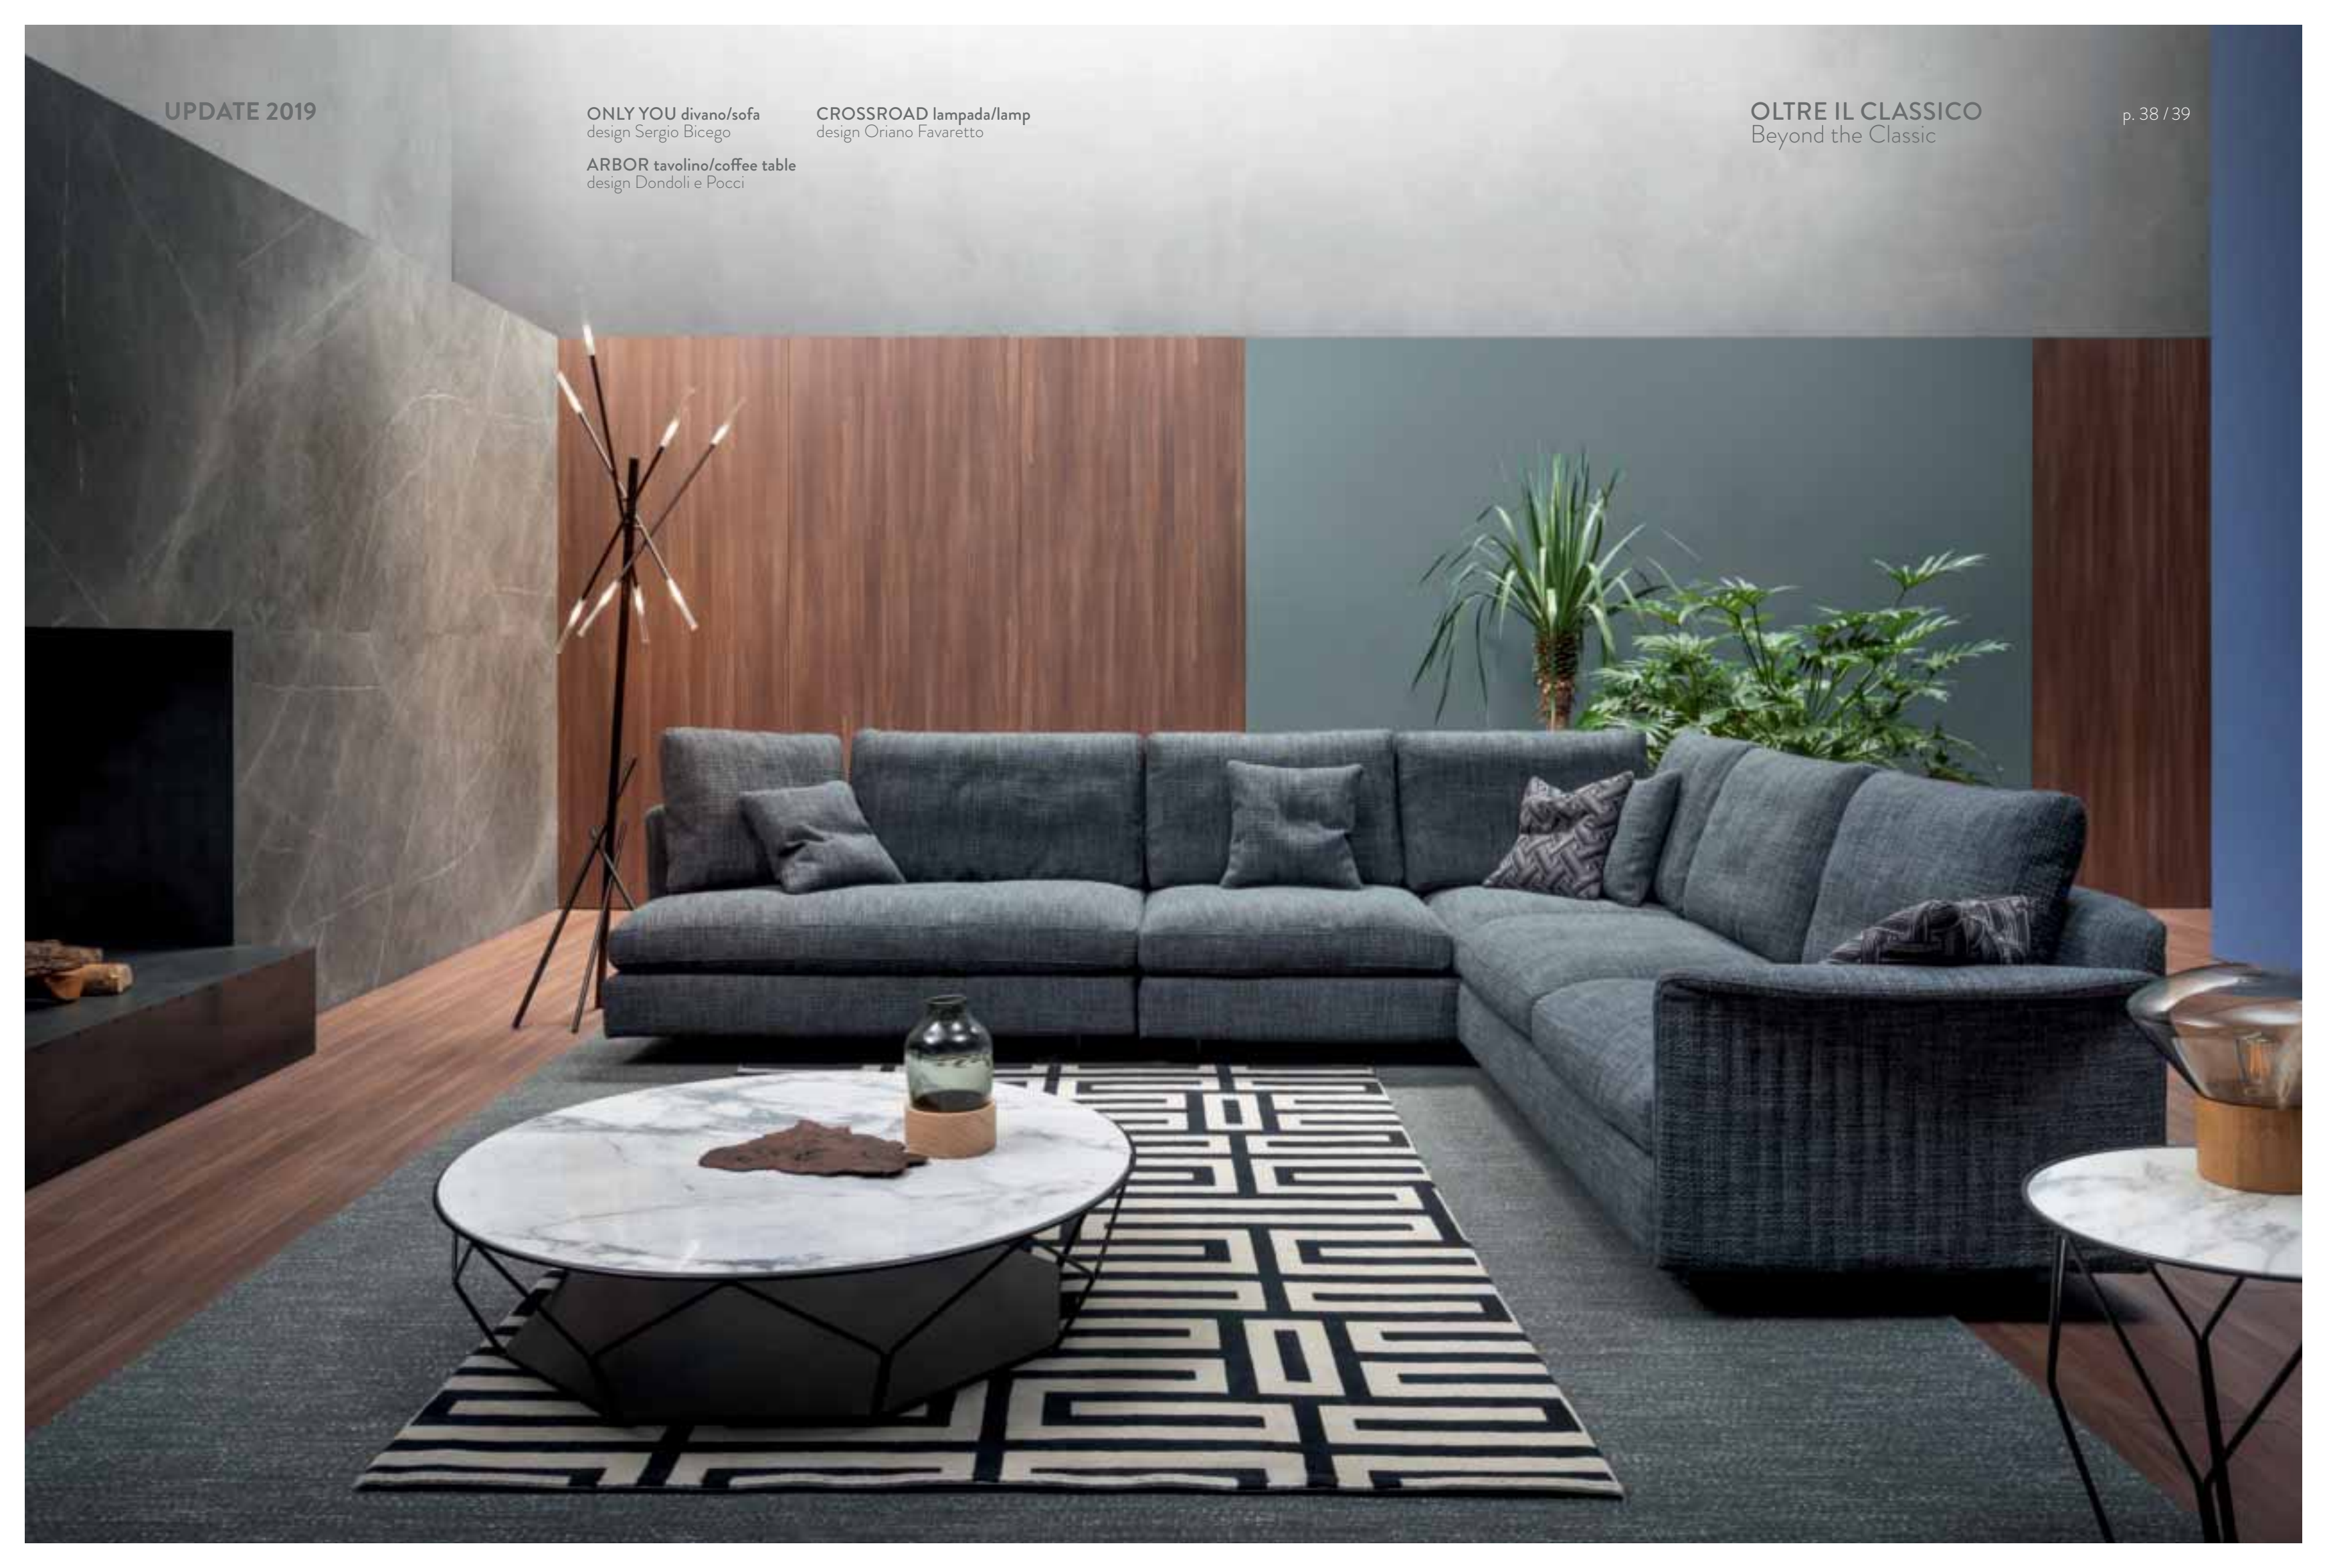

UPDATE 2019

ONLY YOU divano/sofa
design Sergio Bicego

CROSSROAD lampada/lamp
design Oriano Favaretto

ARBOR tavolino/coffee table
design Dondoli e Poggi

OLTRE IL CLASSICO
Beyond the Classic

p. 38 / 39