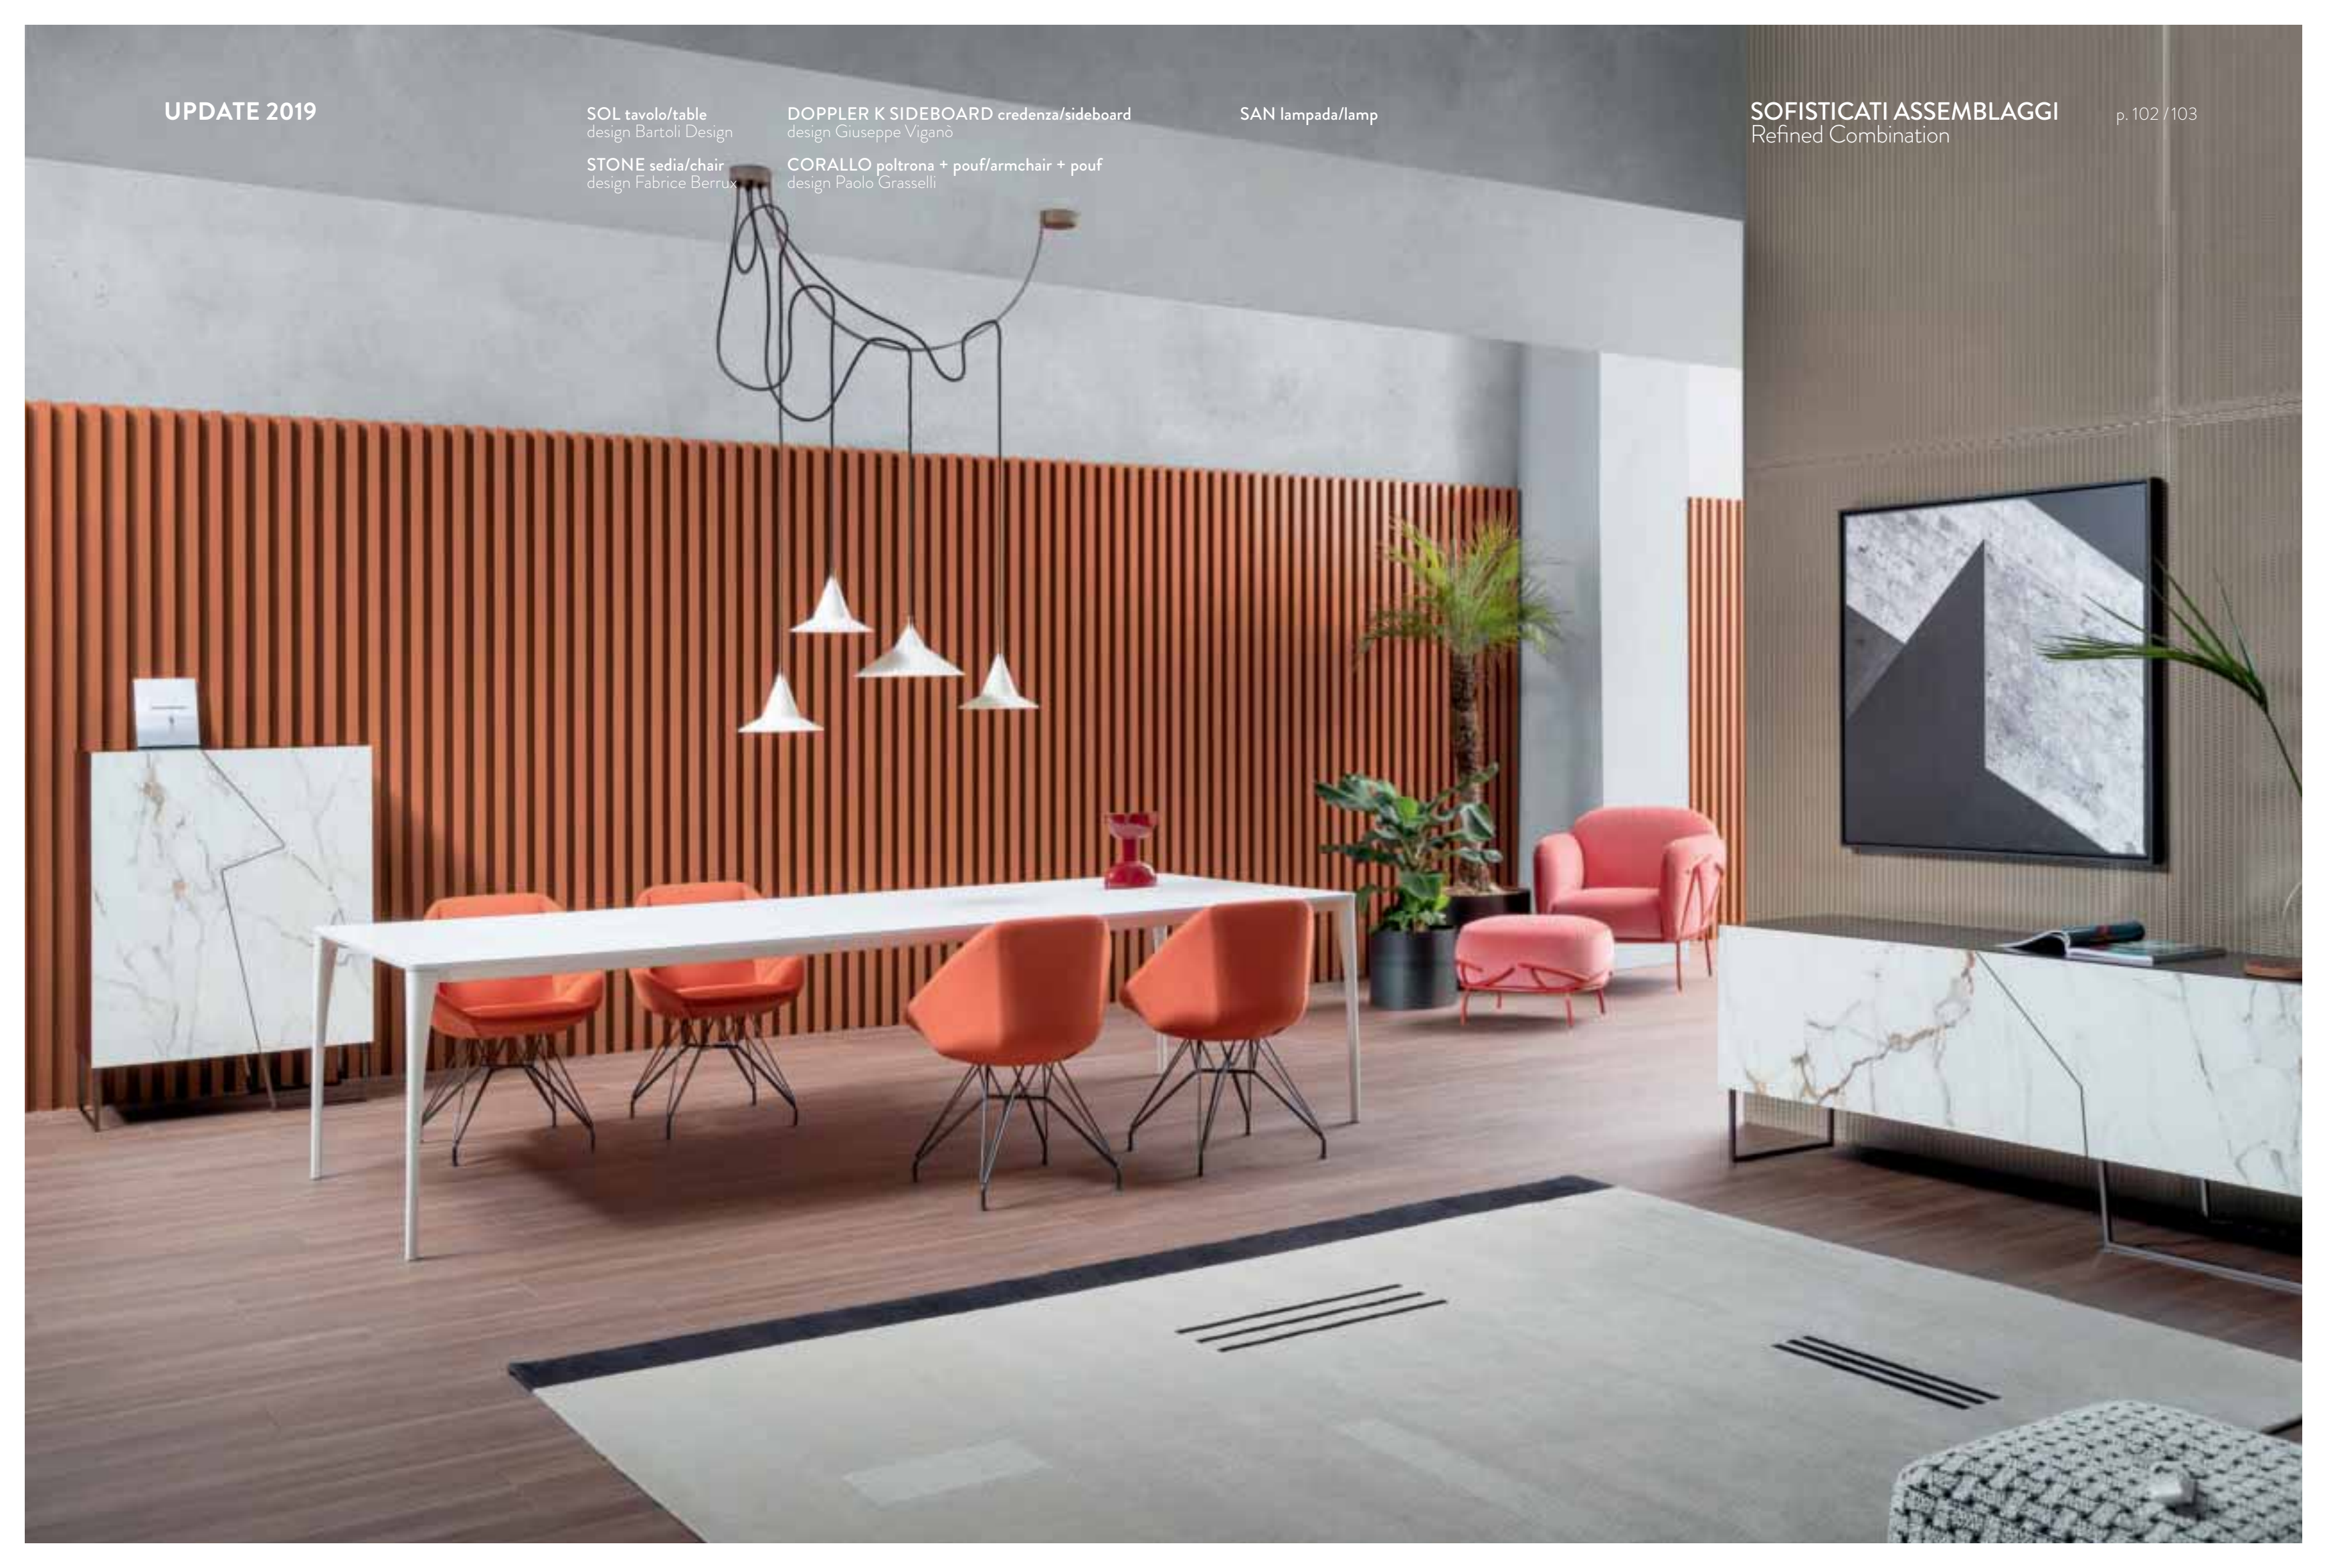

UPDATE 2019

SOL tavolo/table
design Bartoli Design

DOPPLER K SIDEBORD credenza/sideboard
design Giuseppe Viganò

SAN lampada/lamp

SOFISTICATI ASSEMBLAGGI
Refined Combination

p. 102 / 103

STONE sedia/chair
design Fabrice Berrux

CORALLO poltrona + pouf/armchair + pouf
design Paolo Grasselli