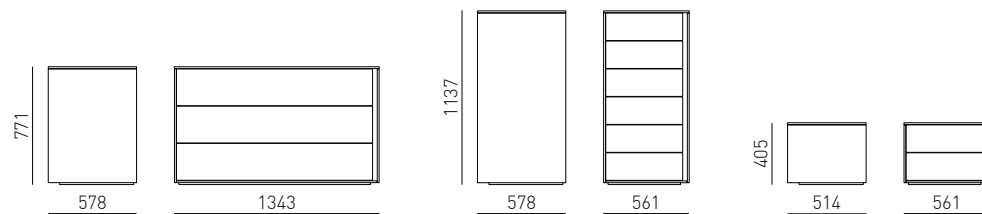

Gola asimmetrica in diversi colori tono su tono o a contrasto e perimetro sporgente sono le caratteristiche della collezione Bilbao, composta da comodino, comò e settimanale, disponibili in tutte le finiture.
An asymmetrical profile in various matching or contrasting colours and a frame that sticks out are the features of the Bilbao collection, comprising a bedside table, chest of drawers and tallboy, available in all finishes.