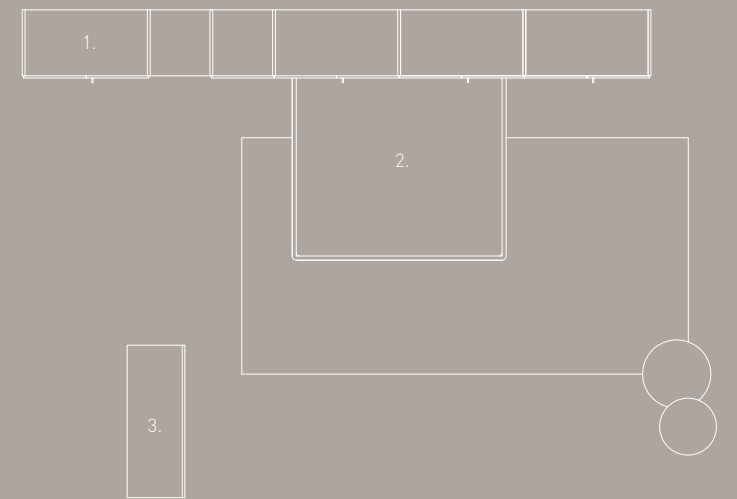

C11

1. ARMADIO A PONTE . BRIDGING WARDROBE
2. ESTE LETTO . BED
3. BILBAO COMÓ . CHEST OF DRAWERS