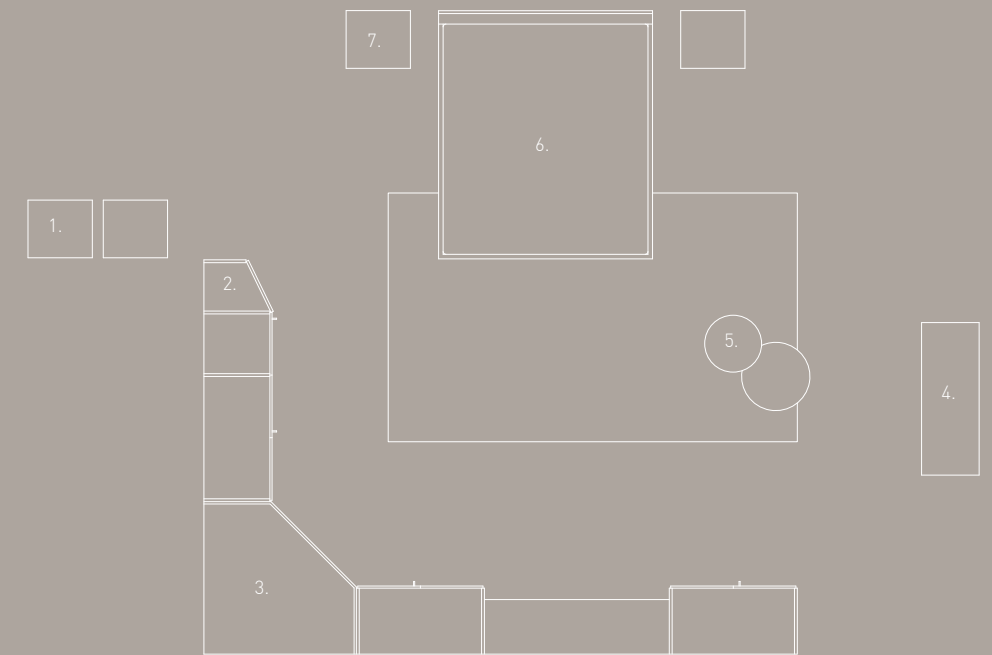

C07

1. BONN SETTIMANALE . TALLBOY
2. TERMINALE TRAPEZIO . TRAPEZIUM END UNIT
3. ANGOLO SPOGLIATOIO . CORNER WALK-IN CLOSET
4. BONN COMÒ . CHEST OF DRAWERS
5. ORIG COMODINO . BEDSIDE TABLE
6. MALÉ LETTO . BED
7. BONN COMODINO . BEDSIDE TABLE