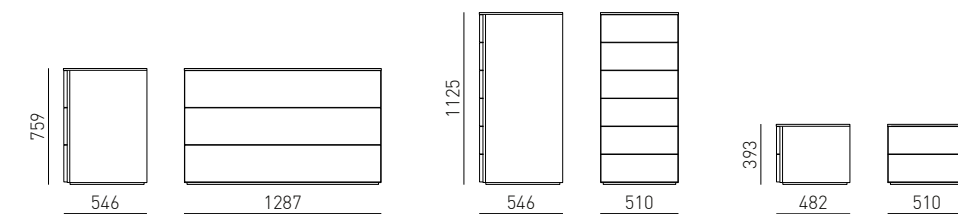

Linee pulite e minimali caratterizzano la collezione Atene composta da comodino, comò e settimanale, disponibili in tutte le finiture.
Clean, minimal lines characterize the Atene collection, comprising a bedside table, chest of drawers and tallboy, available in all finishes.