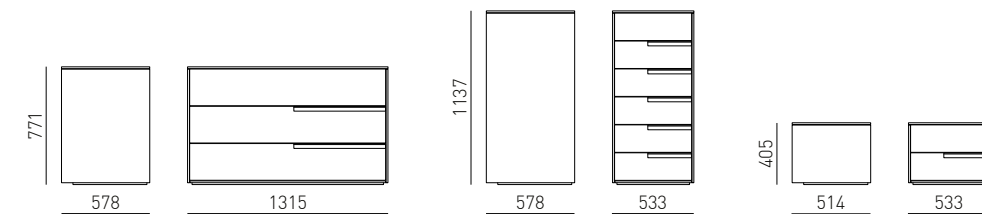

Progetto caratterizzato da una posizione asimmetrica della maniglia e da un perimetro sporgente rispetto all'anta. Caratteri distintivi della collezione Bonn, completa di comodino, comò e settimanale, disponibili in tutte le finiture.
Design featuring handles in an asymmetrical position and a frame sitting proud of the fronts. These are the distinguishing traits of the Bonn collection, comprising a bedside table, chest of drawers and tallboy, available in all finishes.