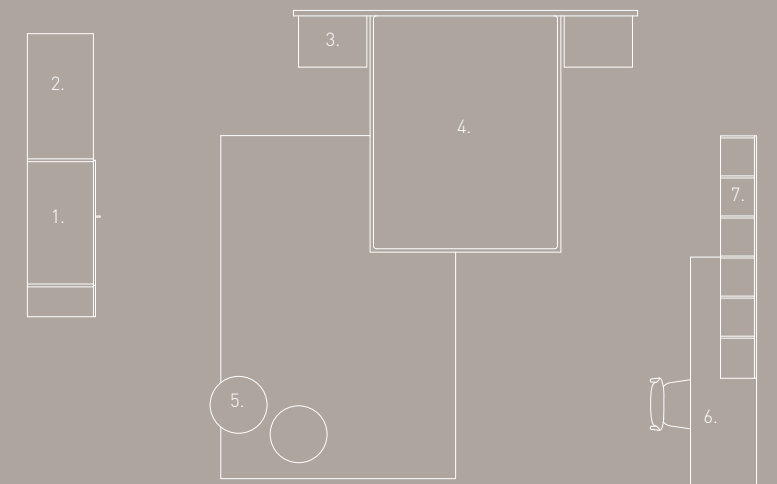

C02

1. ARMADIO BATTENTE . HINGED DOOR WARDROBE
2. PORTAVALIGIE . LUGGAGE SHELF
3. ATENE COMODINO . BEDSIDE TABLE
4. CARDIFF LETTO . BED
5. ORIG COMODINO . BEDSIDE TABLE
6. SCRITTOIO . DESK
7. LIBRERIA SOSPESA . WALL-MOUNTED BOOKCASE