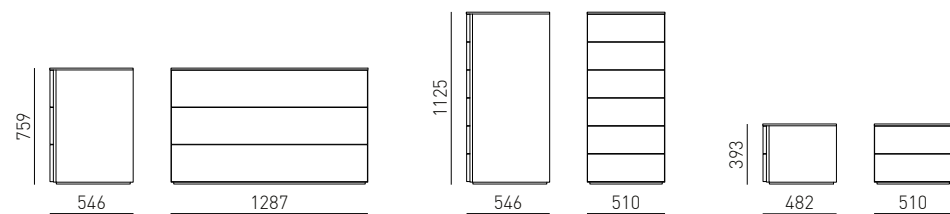

Angolo stondato per creare un piacevole dettaglio che caratterizza la collezione Londra, composta da comodino, comò e settimanale, disponibili in tutte le finiture.
Rounded corners create a delightful distinctive detail on the Londra collection, comprising a bedside table, chest of drawers and tallboy, available in all finishes.