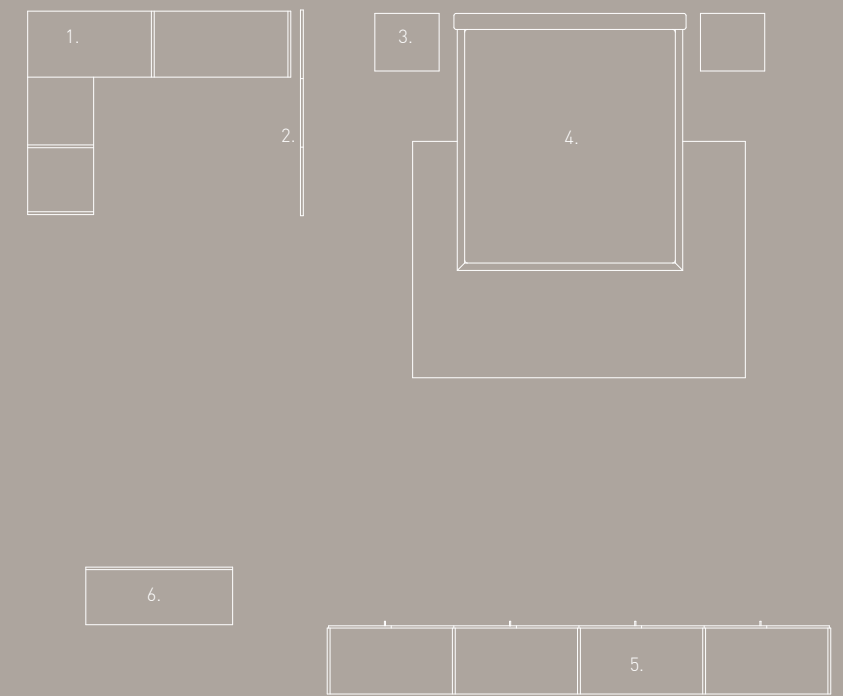

C10

1. CABINA ARMADIO . WALK-IN CLOSET
2. CHIUSURA BATTENTE/PIEGHEVOLE . HINGED/FOLDING CLOSING SYSTEM
3. ATENE COMODINO . BEDSIDE TABLE
4. KORA LETTO . BED
5. LIBRERIA CON ANTE BATTENTI . HINGED DOOR BOOKCASE
6. ATENE COMÒ . CHEST OF DRAWERS