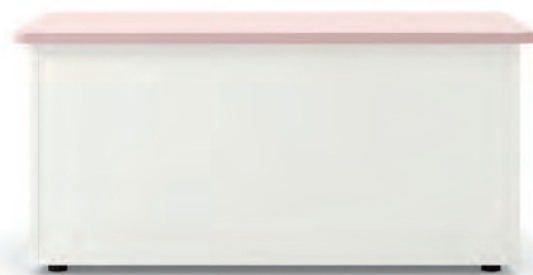

**Klove**

-

Pli T116, Pli T113
60 x 40 x 43 cm**Klove**

-

Pli T118, Pli T101
60 x 40 x 43 cm

CASSAPANCHE E CONTENITORI SU RUOTE

BENCHES AND STORAGE BOXES ON WHEELS

Pank medium