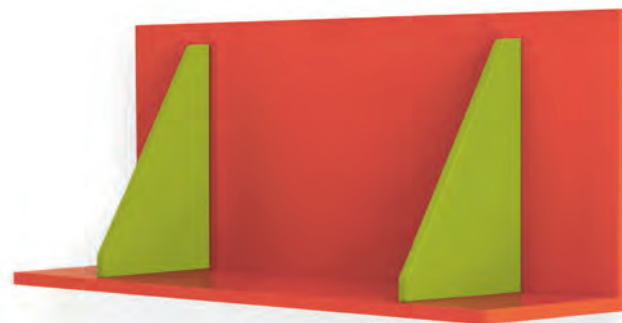

**Cloud**

-
luna, pistacchio, mandorlo

CASELLARI

WALL UNITS

**Pitagora**

-

natura, pomodoro, bianco
120 x 36,6 x 25 cm

**Pitagora**

-

pomodoro, prezzemolo
90 x 36,6 x 25 cm

**Lippy**

-

luna, ninfea, prezzemolo
90 x 48 x 25 cm

**Lippy**

-

ninfea, prezzemolo, nocciolo
90 x 48 x 25 cm