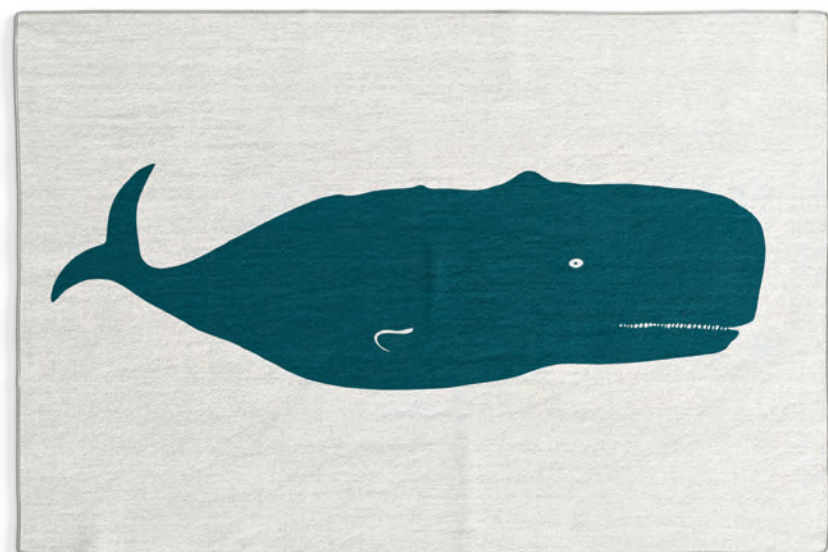

-
97 x 145 cm

Whale