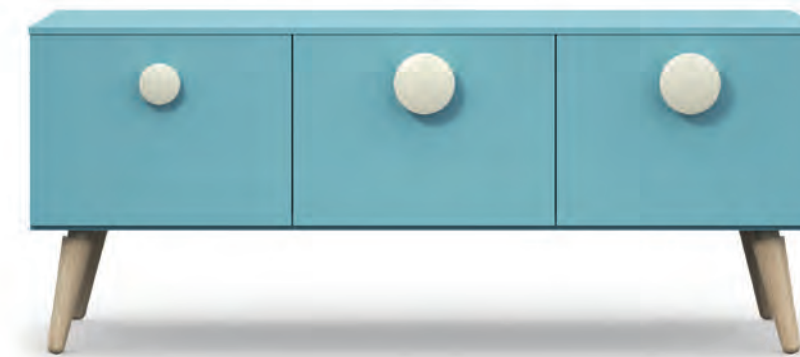

60 x 58 x 48,2 cm - 90 x 58 x 48,2 cm

Base + pomoli / knobs Woody

-

zenzero, natura

45 x 21,4 x 48,2 cm

COMODINI, MADIE E COMÒ

BEDSIDE TABLES, SIDEBORDS
AND CHESTS OF DRAWERS

Woody + pomoli / knobs Woody

-

carota, natura

45 x 81,3 x 48,2 cm - 45 x 136,2 x 48,2 cm - 45 x 72 x 48,2 cm

Woody + pomoli / knobs Woody

-

acqua, bianco, natura

135 x 63 x 48,2 cm

Woody + pomoli / knobs Woody