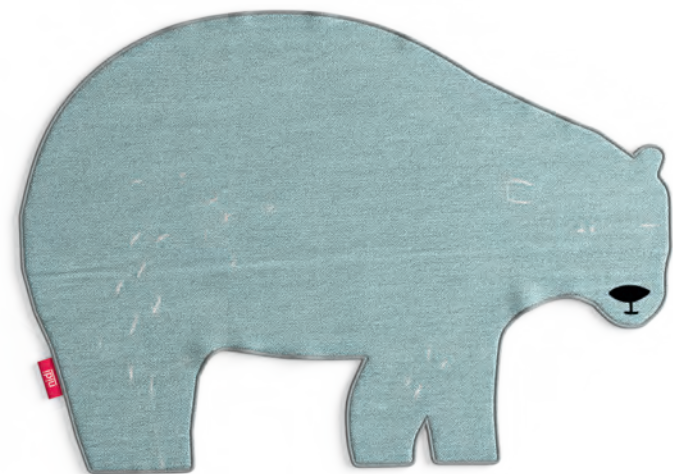

TAPPETI

RUGS

Polar Bear
-
145 x 100 cm