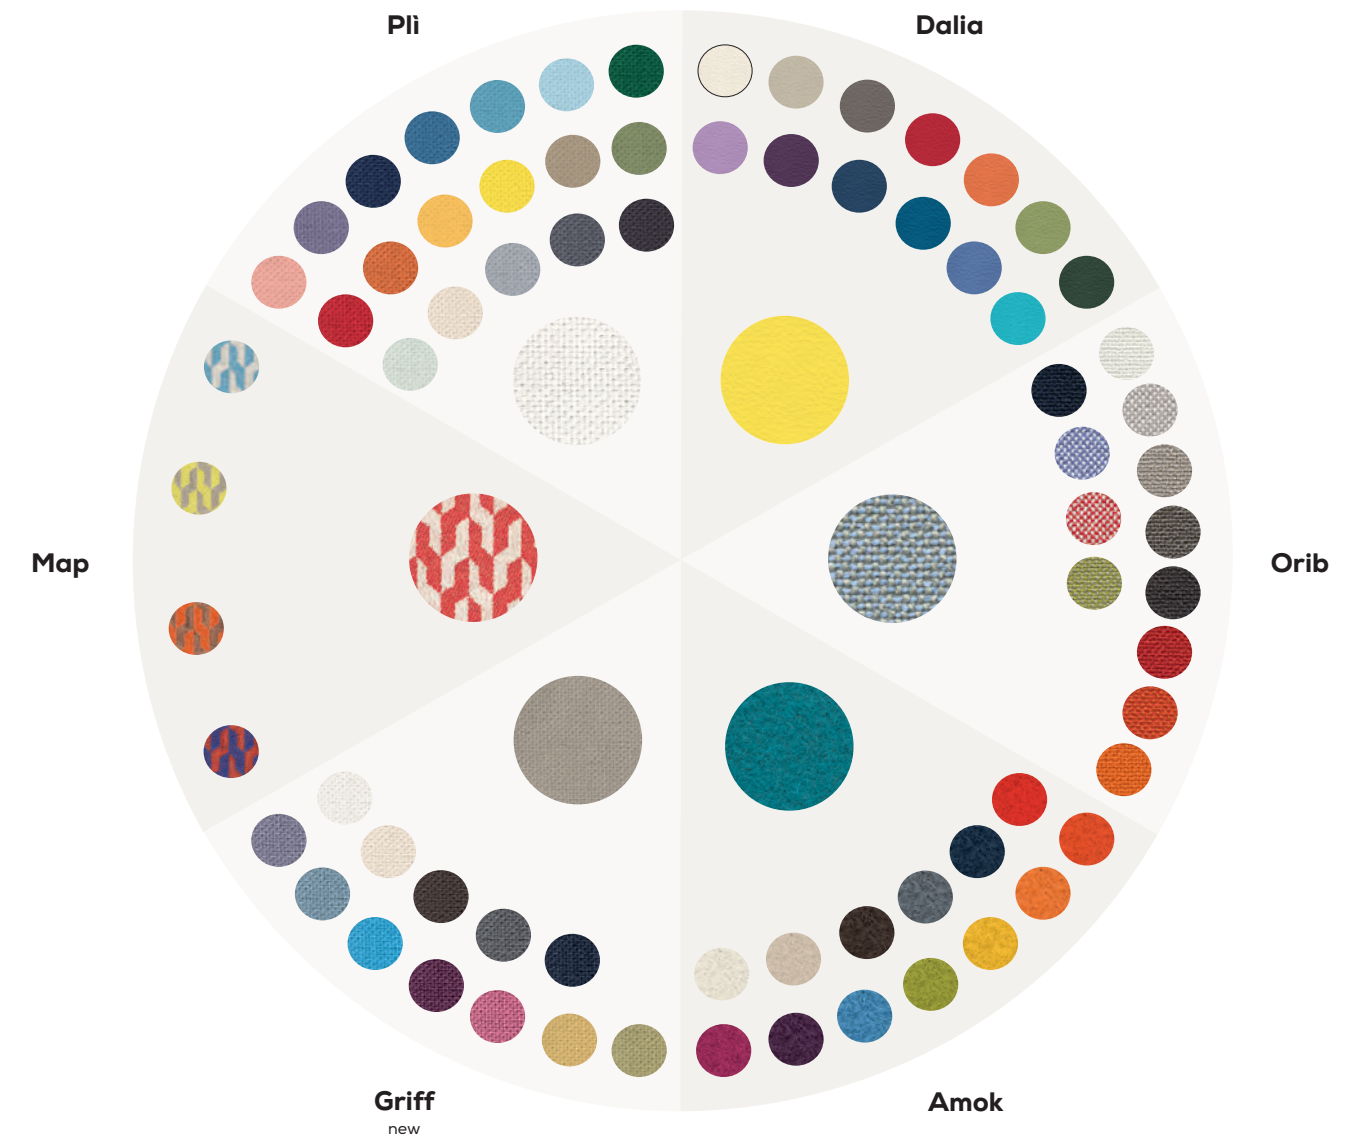

FINITURE

– FINISHES

Scegliamo colori ispirati alla natura e alle sue sfumature e li portiamo dappertutto, anche dentro gli armadi, per personalizzare gli arredi fino alle singole componenti.

We choose colours inspired by nature and its nuances and we introduce them everywhere, even inside wardrobes, to give our furniture a custom look, right down to its individual parts.

TESSUTI

– FABRICS

I tessuti rendono più morbida e calda qualsiasi camera. I colori dei tessuti sono pensati per abbinarsi alle finiture degli arredi, le consistenze per renderne piacevole il contatto.

Fabrics make any bedroom softer and warmer. The colours of the fabrics have been chosen to go with the furniture finishes, while textures have been designed to make them beautiful to touch.