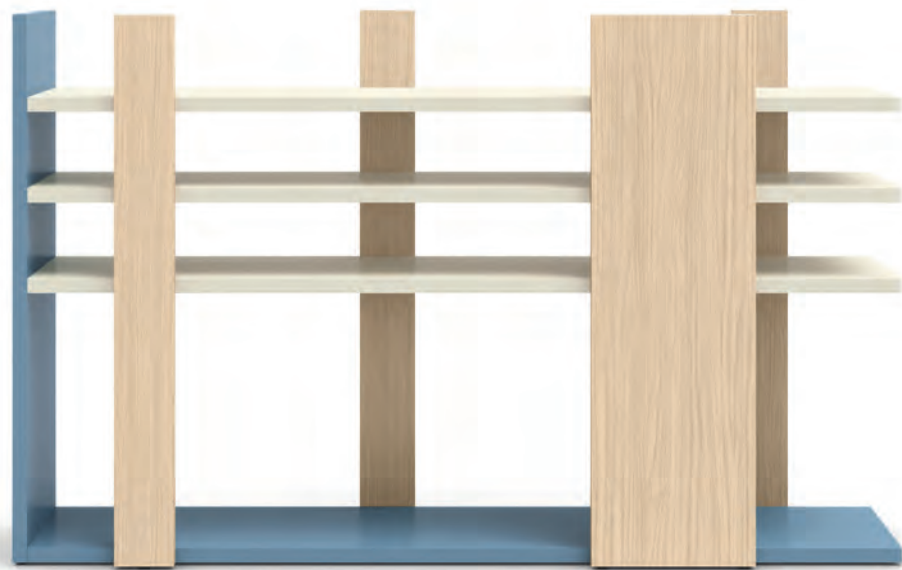

LIBRERIE SURFY

SURFY BOOKCASES

La libreria Surfy ha una struttura leggera, così può diventare anche una parete divisoria!

The Surfy bookcase has a light structure, so it can also work as a room divider!

Surfy

-

mirtillo, bianco, mandorlo
183 x 111,5 x 38,8 cm