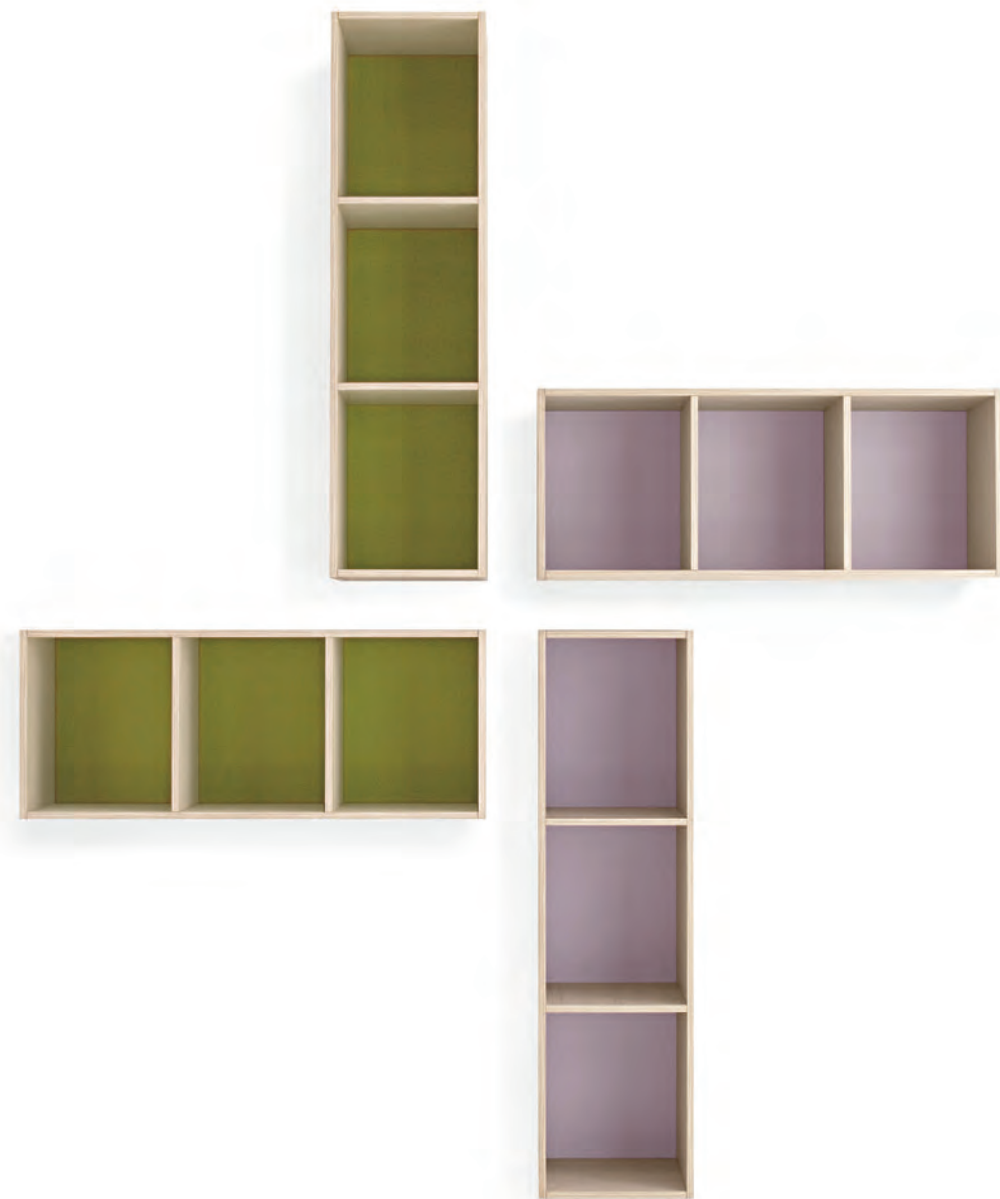

-
mirtillo, pomodoro
90 x 73,6 x 48,2 cm

Wilson + divisorio / partition + maniglia / handle **Shell**

-
prezzemolo, luna
90 x 55,3 x 48,2 cm

Luce sospeso / wall-mounted + maniglie / handles **In**

-
natura, lavagna, prezzemolo
45 x 16 x 45,8 cm

comodino sospeso / wall-mounted bedside table
+ ante / doors **Soft**

-
nuvola, Still
48 x 40,2 x 38 cm

ES POR RE

DISPLAY

Su mensole e casellari si possono esporre le cose che si vuole lasciare in vista, mentre le altre possono essere riposte nei vani chiusi.

Shelves and wall units are perfect for objects you want to keep on display, while others can be hidden behind closed doors.

CASELLARI

WALL UNITS

**Tynn**

-

natura, prezzemolo, raperonzolo
90 x 36,6 x 35 cm - 30 x 109,8 x 35 cm