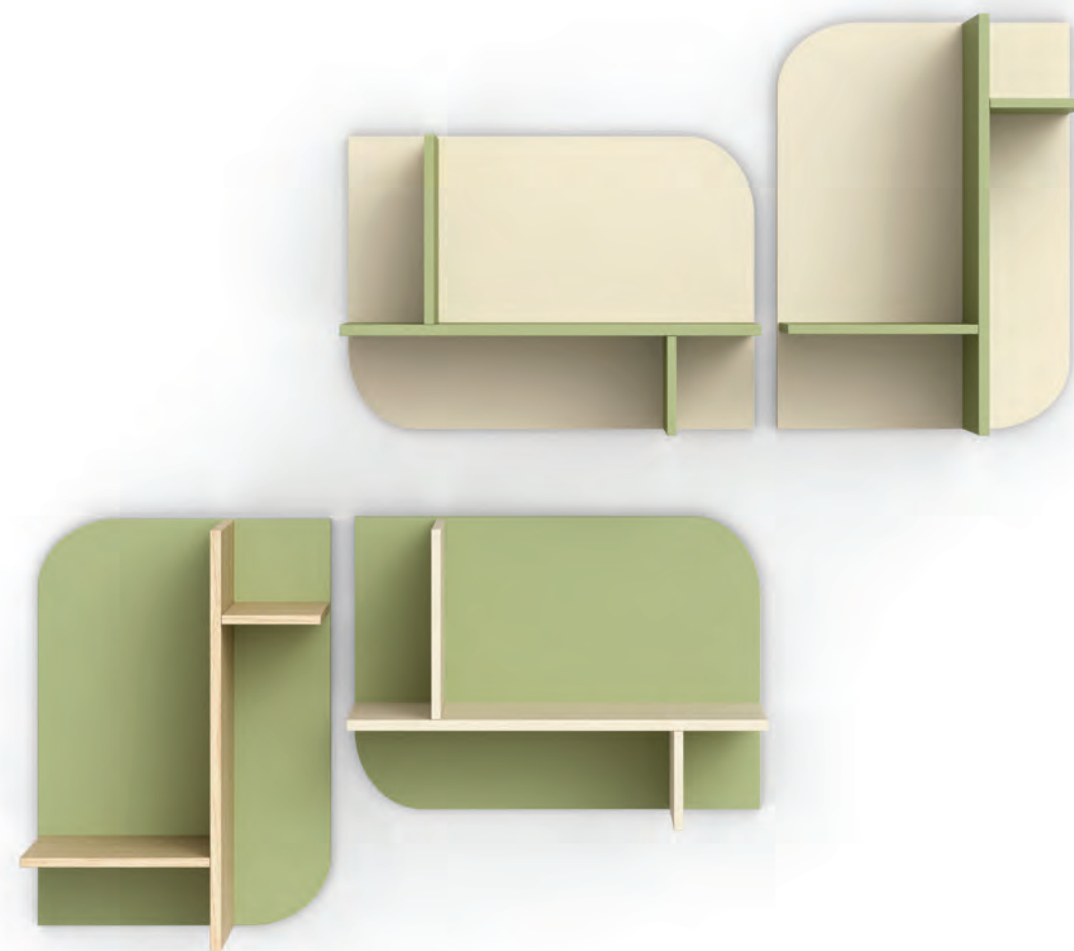

Cloud

-
mirtillo, pomodoro
36,6 x 45 x 25 cm

Tante combinazioni diverse con
i casellari Cloud, che si possono
affiancare uno all'altro!

Lots of different combinations with
the Cloud wall units, which can be set
side by side or one above the other.