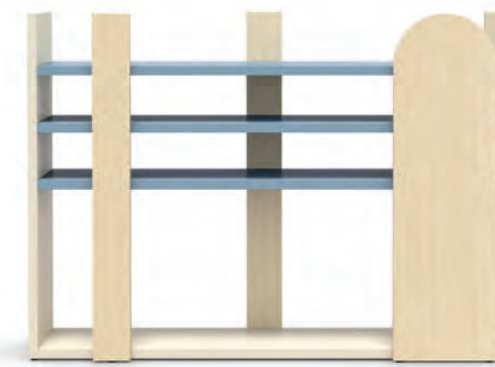

-

nocciolo, zenzero, nuvola
123 x 203 x 38,8 cm

Surfy + specchio / mirror

-

lavagna, camomilla, cemento
123 x 203 x 39,2 cm

Surfy

-

luna, denim, mandorlo
183 x 111,5 x 38,8 cm