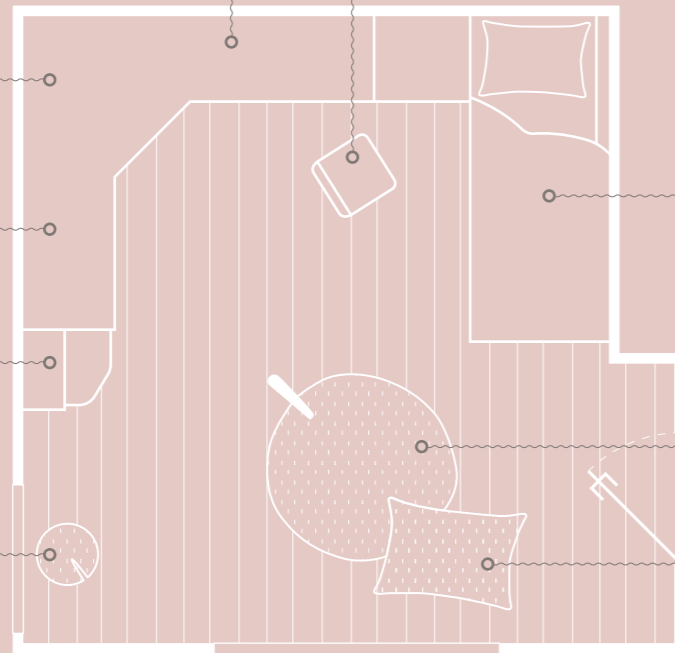

SPACE 21^x

Chi vive qui? Christine.
Who lives here? Christine.

✕ Dimensioni stanza
Room dimensions
4 x 3,9 m

cassettiera su ruote /
drawer unit on castors
+ maniglie / handles In

sedia / chair Pod

angolo spogliatoio /
corner walk-in closet S

armadio battente /
hinged door wardrobe OI

terminale /
end unit Kam+

pouf / ottoman
Noel

soppalco scorrevole /
sliding loft bed Slide

tappeto / rug
Apple

pouf / floor
cushion Bloom