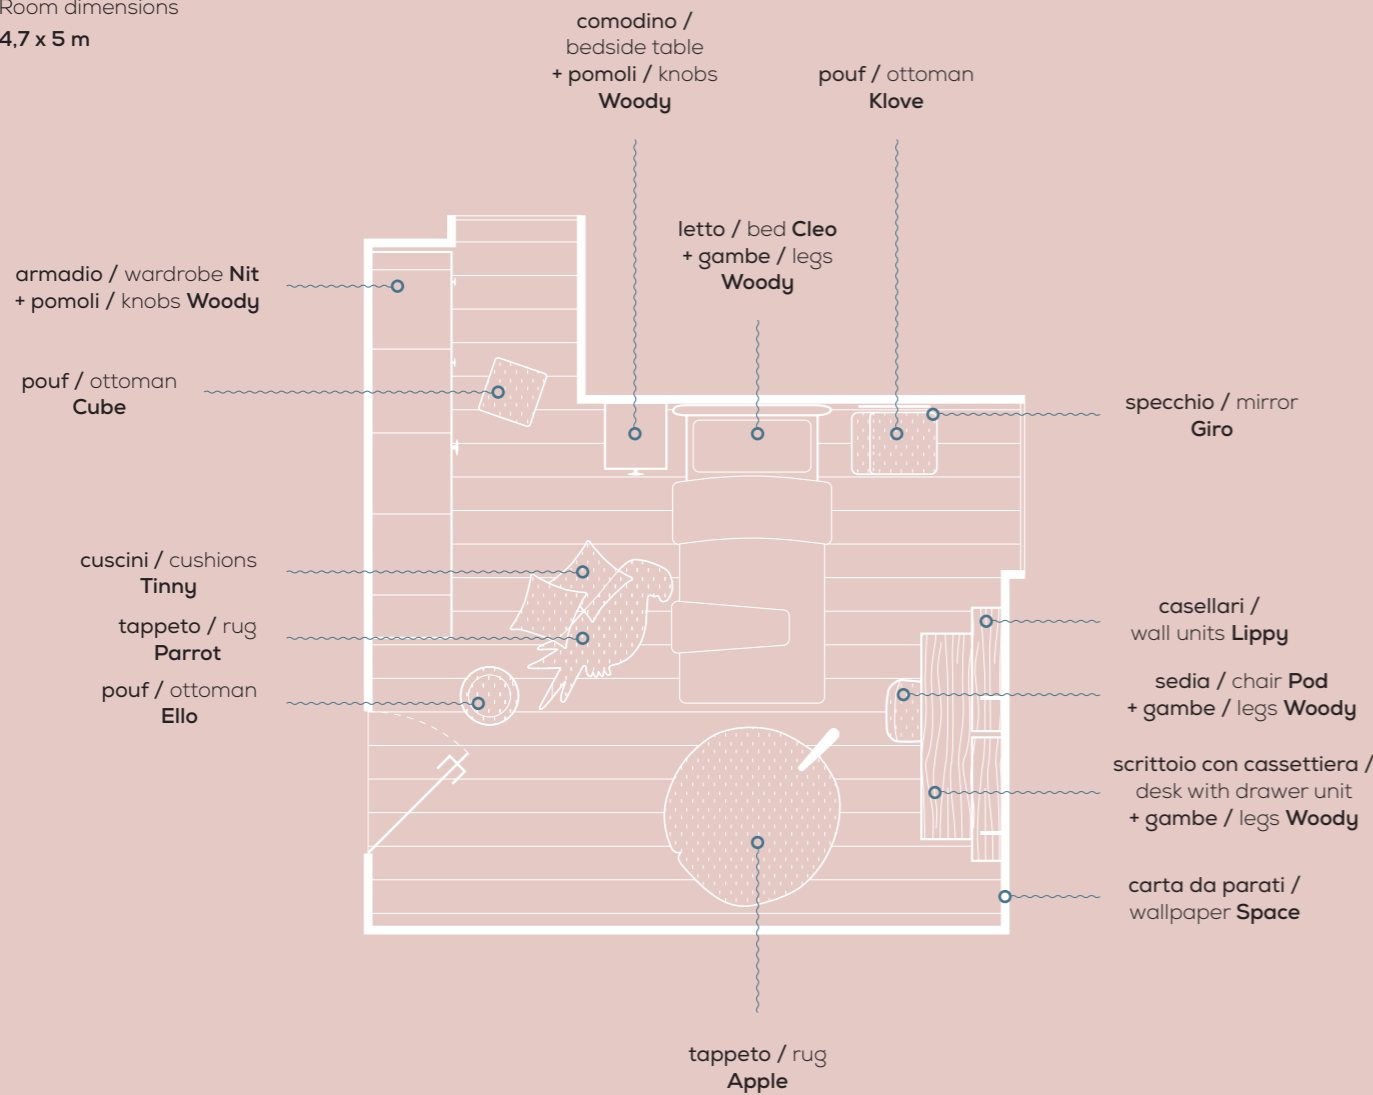

SPACE 1^x

Chi vive qui? Sophie.
Who lives here? Sophie.

^x Dimensioni stanza
Room dimensions
4,7 x 5 m