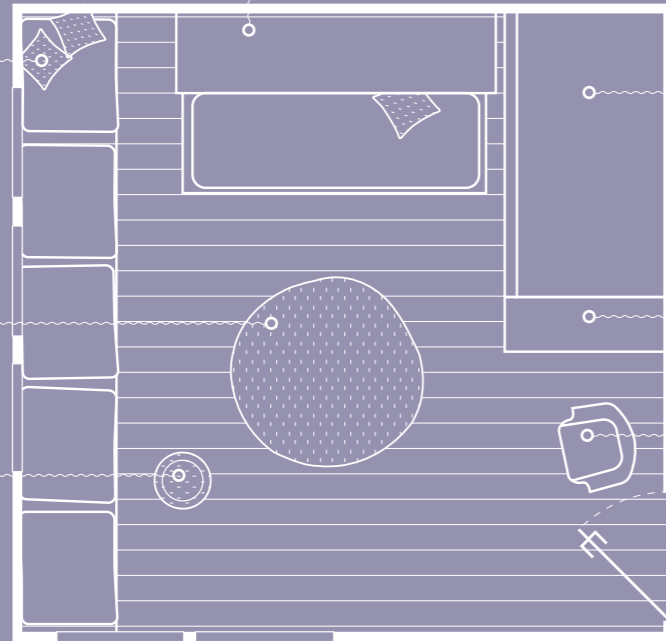

SPACE 31^x

Chi vive qui? Alessia.
Who lives here? Alessia.

^x Dimensioni stanza
Room dimensions
4,3 x 4,3 m

ponte scorrevole con letto
a ribalta e scrittoio /
sliding door bridging unit with
drop-down bed and desk **Tippy**
+ maniglie / handles **Pinna**

cuscini / cushions
Tinny

tappeto / rug
Planet

pouf / ottoman
Ello

cabina scorrevole / sliding
door walk-in closet **Cabi**
+ maniglia / handle **Pinna XL**

terminale /
end unit **Luce**

sedia imbottita /
upholstered chair **Leaf**