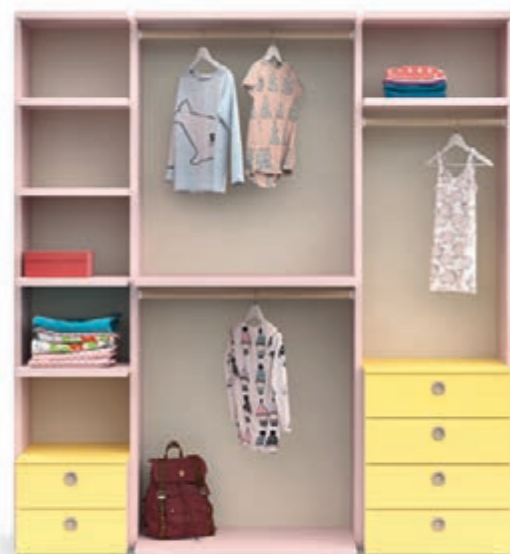

cabina / walk in closet **Demo** + Loop System + cassettiere / drawer unit
ninfea, canapa, camomilla, mandorlo