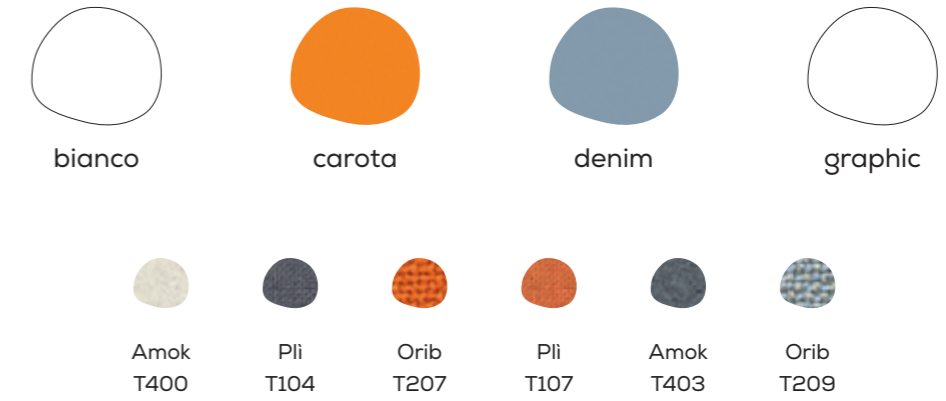

SPACE 4^x

Chi vive qui? Demian e a volte un amico.
Who lives here? Demian and sometimes a friend.