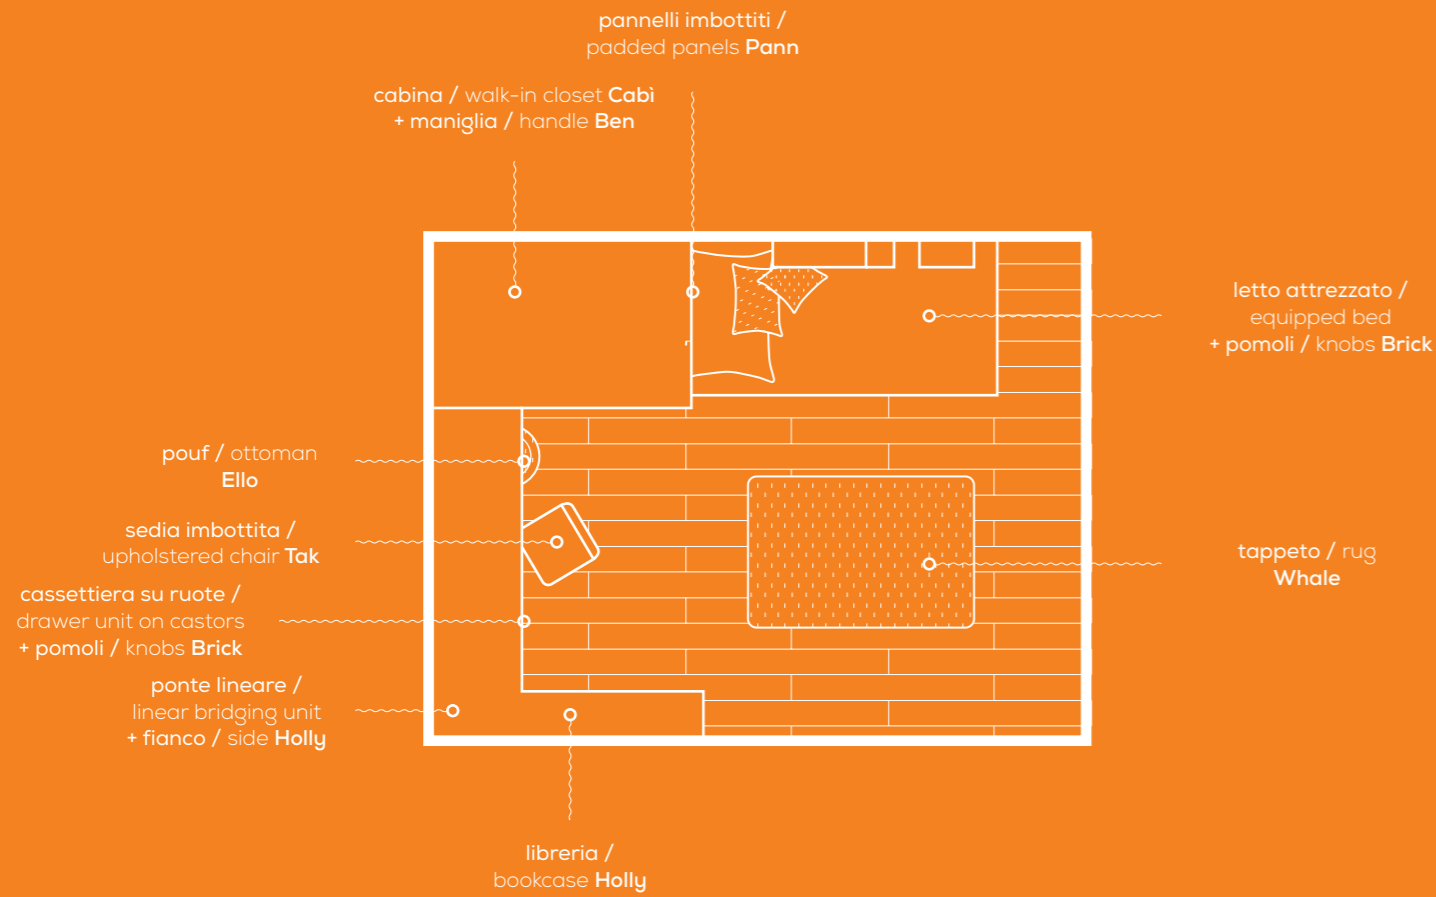

Pli  
T107

Still

**x** Dimensioni stanza  
Room dimensions  
4,4 x 3,3 m

**system**  
 ponte lineare / linear bridging unit  
 fianco / side **Holly**  
 libreria / bookcase **Holly**

**free-system**  
 scrittoio / desk  
 cassetiera su ruote /  
 drawer unit on castors  
 pomoli / knobs **Brick**