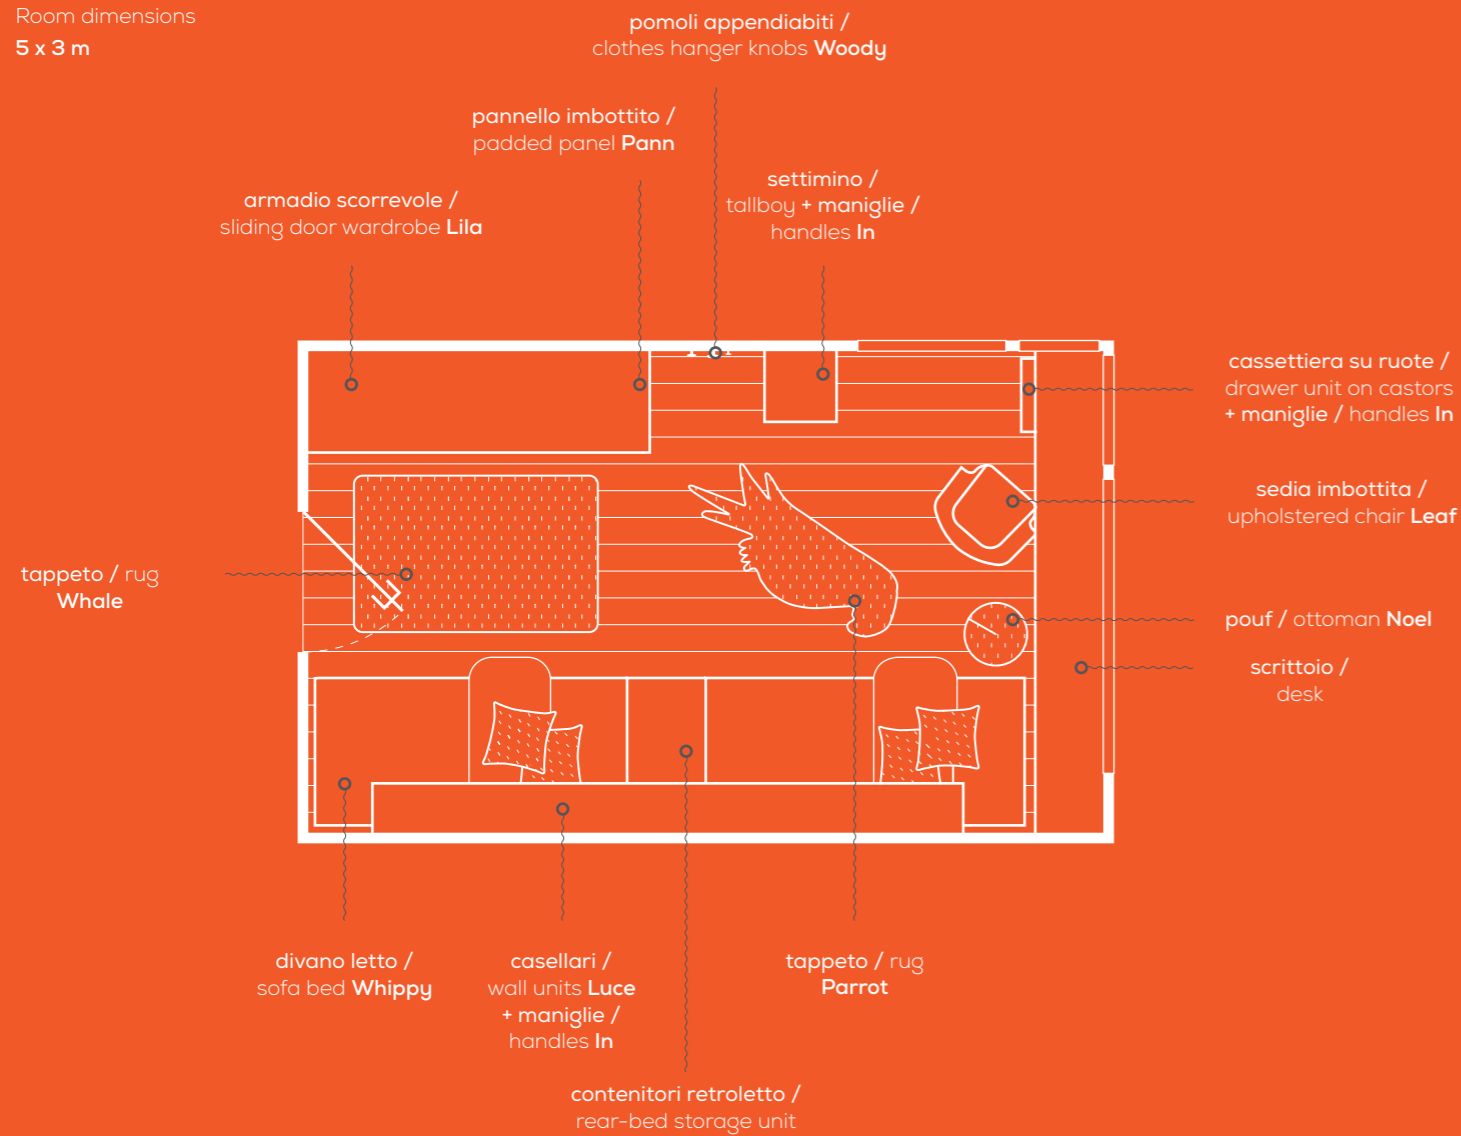

SPACE 3^x

Chi vive qui? Enrico e Gabriele.
Who lives here? Enrico and Gabriele.

x Dimensioni stanza
Room dimensions
5 x 3 m