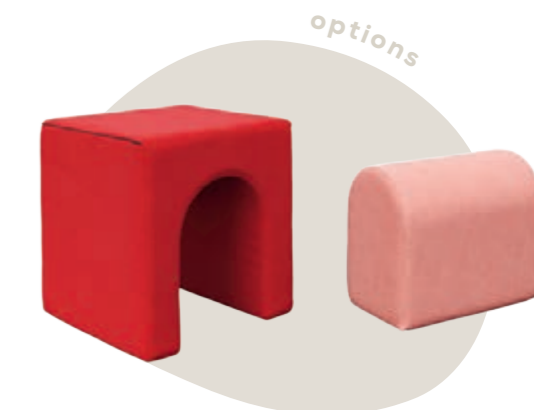

1 lori
Pli T106, Pli T118

system

armadio con taglio a mansarda /
wardrobe for slope ceiling Nit
pomoli / knobs Woody
terminale / end unit Luce

complements

pouf / ottoman Ello
tappeto / rug Apple
cuscini / cushions Tinny
sticker / sticker Arctic
specchio / mirror Giro
pouf / ottoman Klove