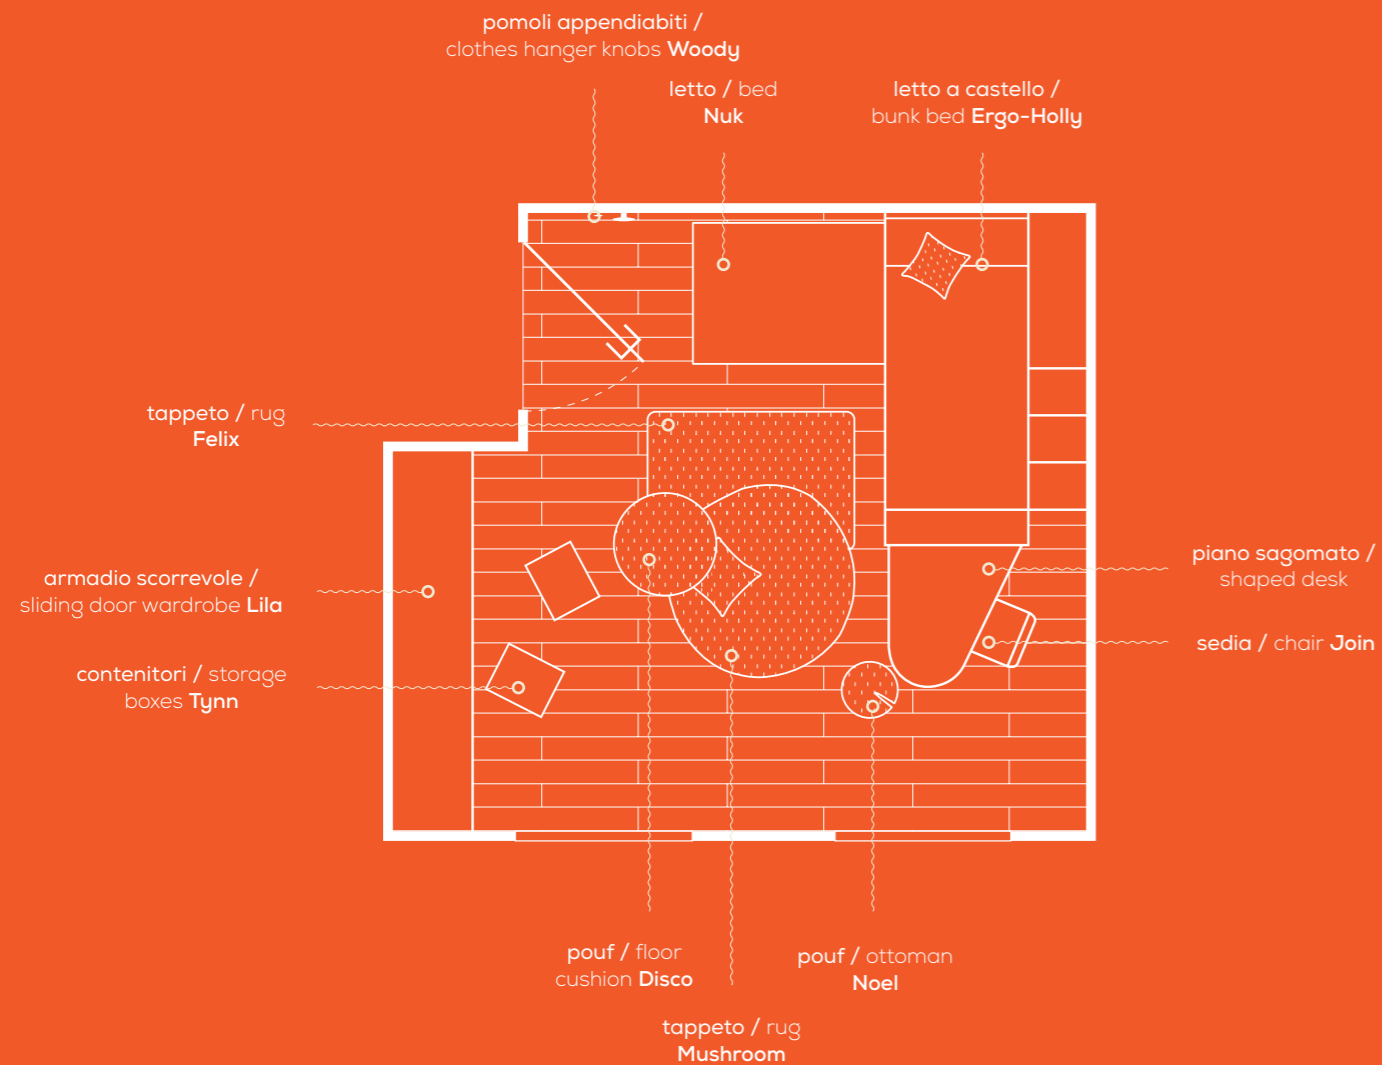

SPACE 16^x

Chi vive qui? Fabio e Massimiliano.
Who lives here? Fabio and Massimiliano.

✕ Dimensioni stanza
Room dimensions
5,2 x 4,3 m