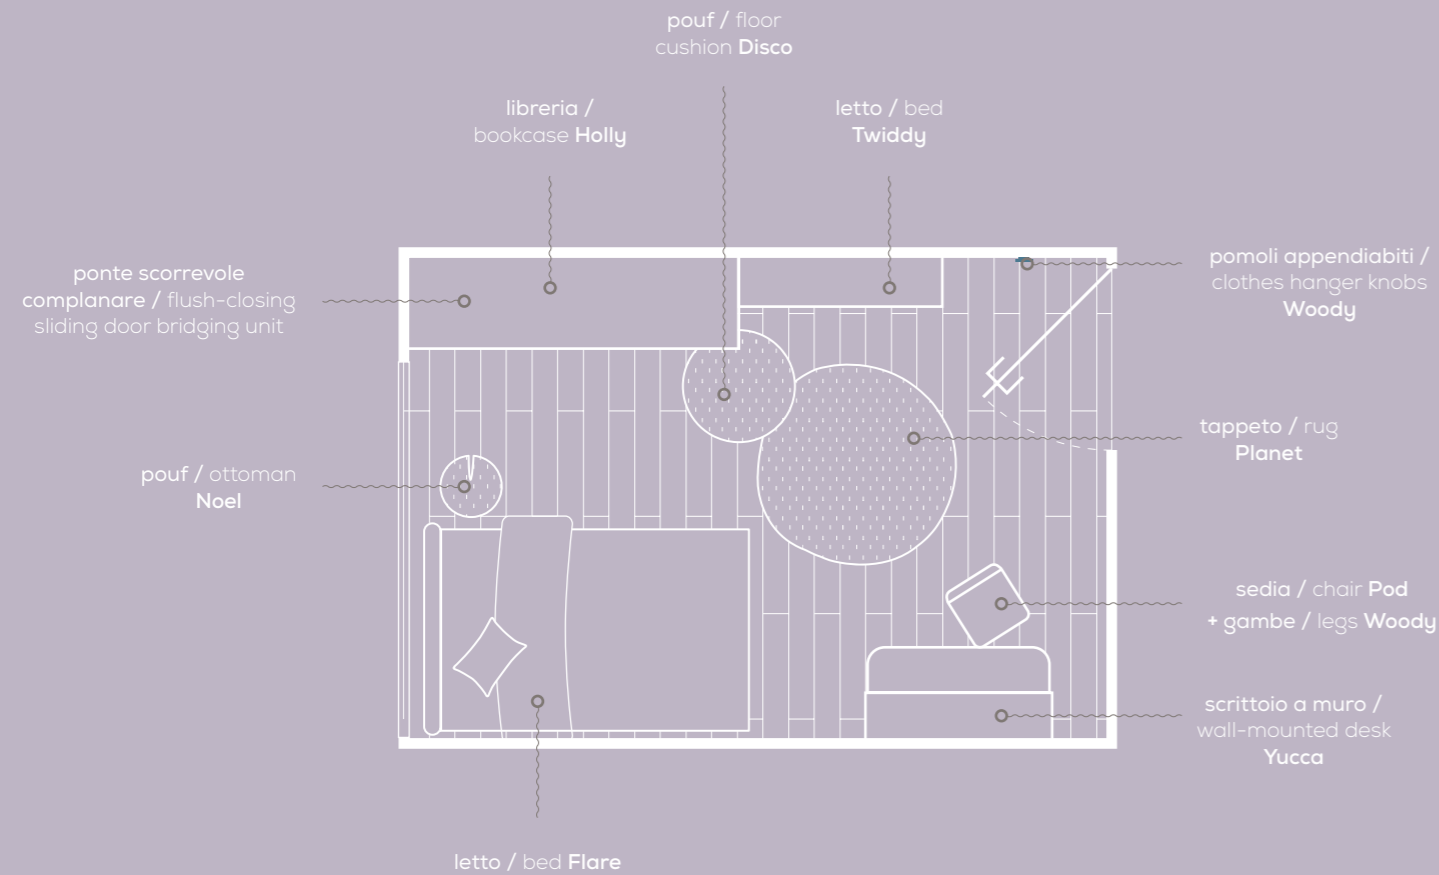

Pli  
T103

Pli  
T101

Orib  
T209

<sup>x</sup> Dimensioni stanza  
Room dimensions  
4,5 x 3,2 m

options

1

Pillow + Lolly legs  
Griff T389, Amok T412,  
mandorlo

1