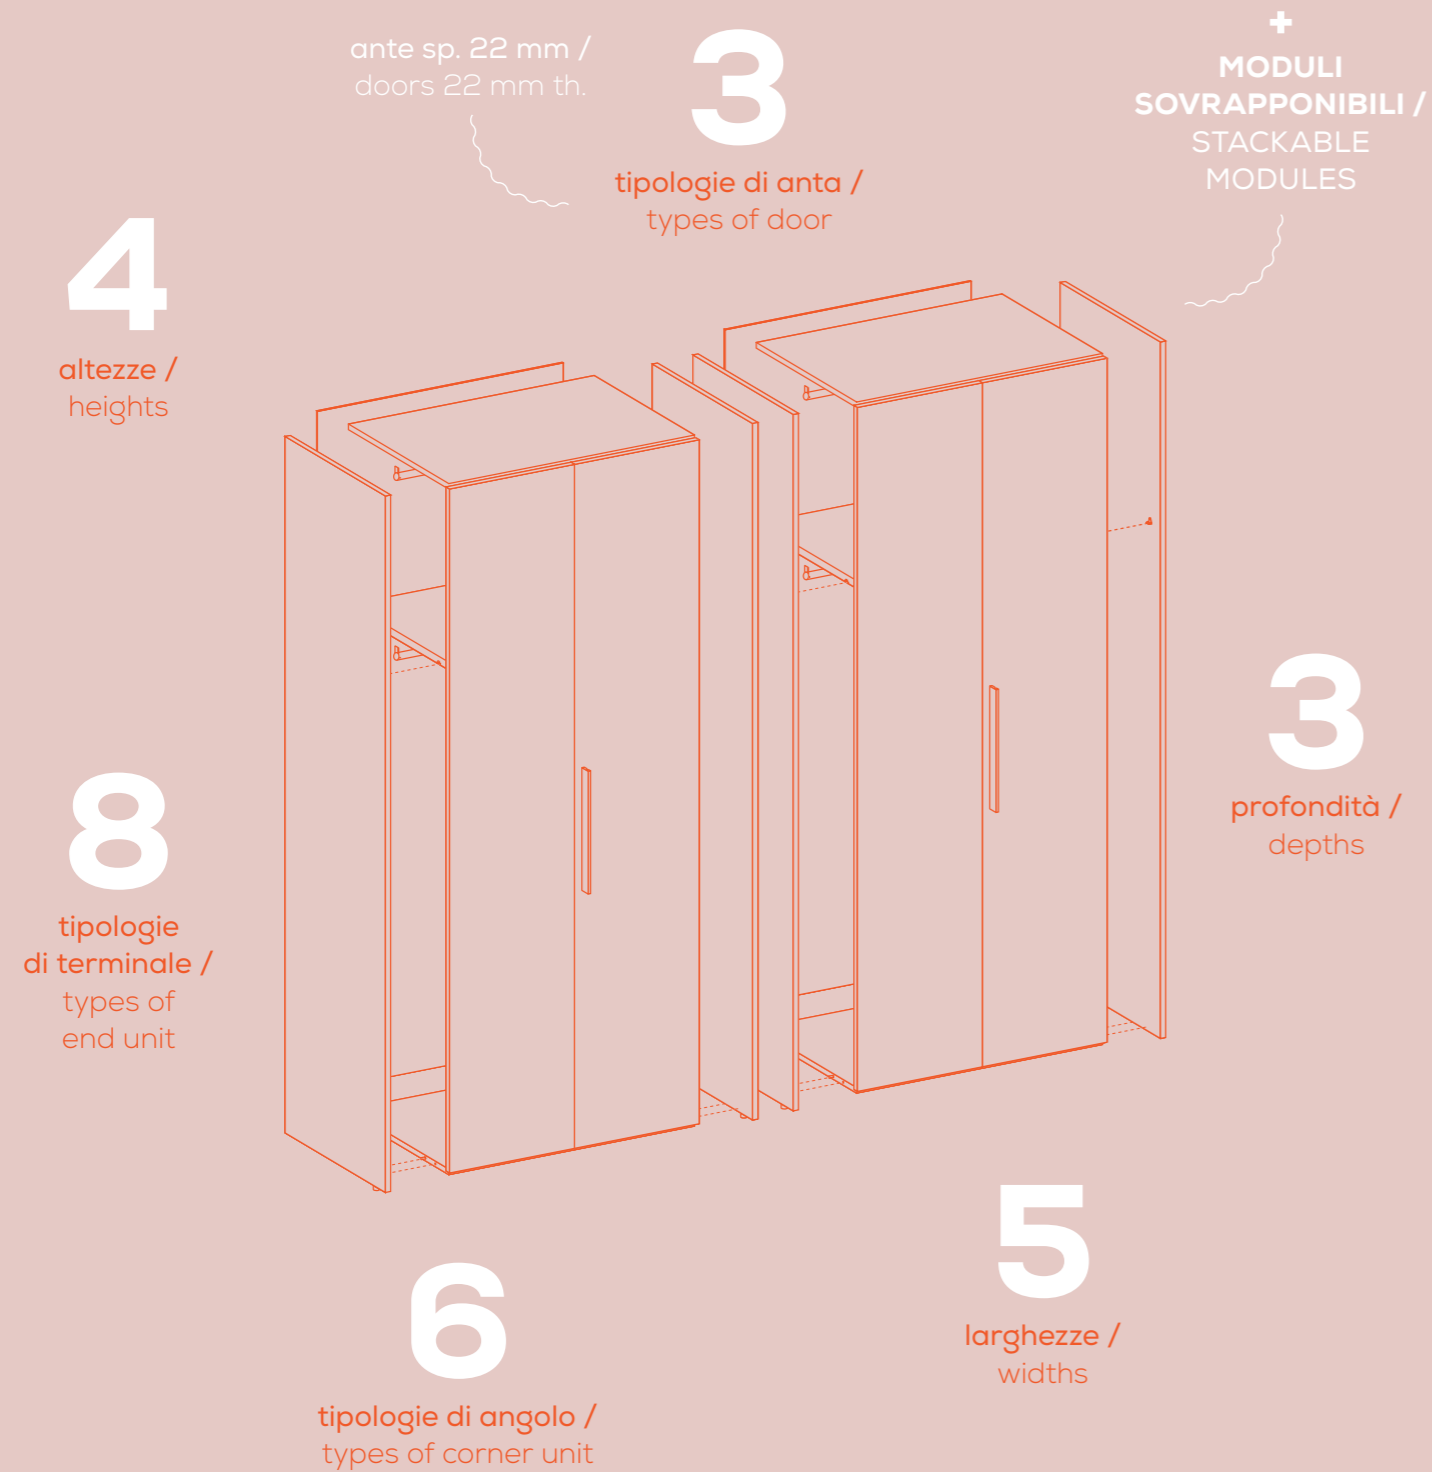

ARMADI BATTENTI

– HINGED DOOR WARDROBES

A CONTENITORE / WARDROBE SYSTEMS