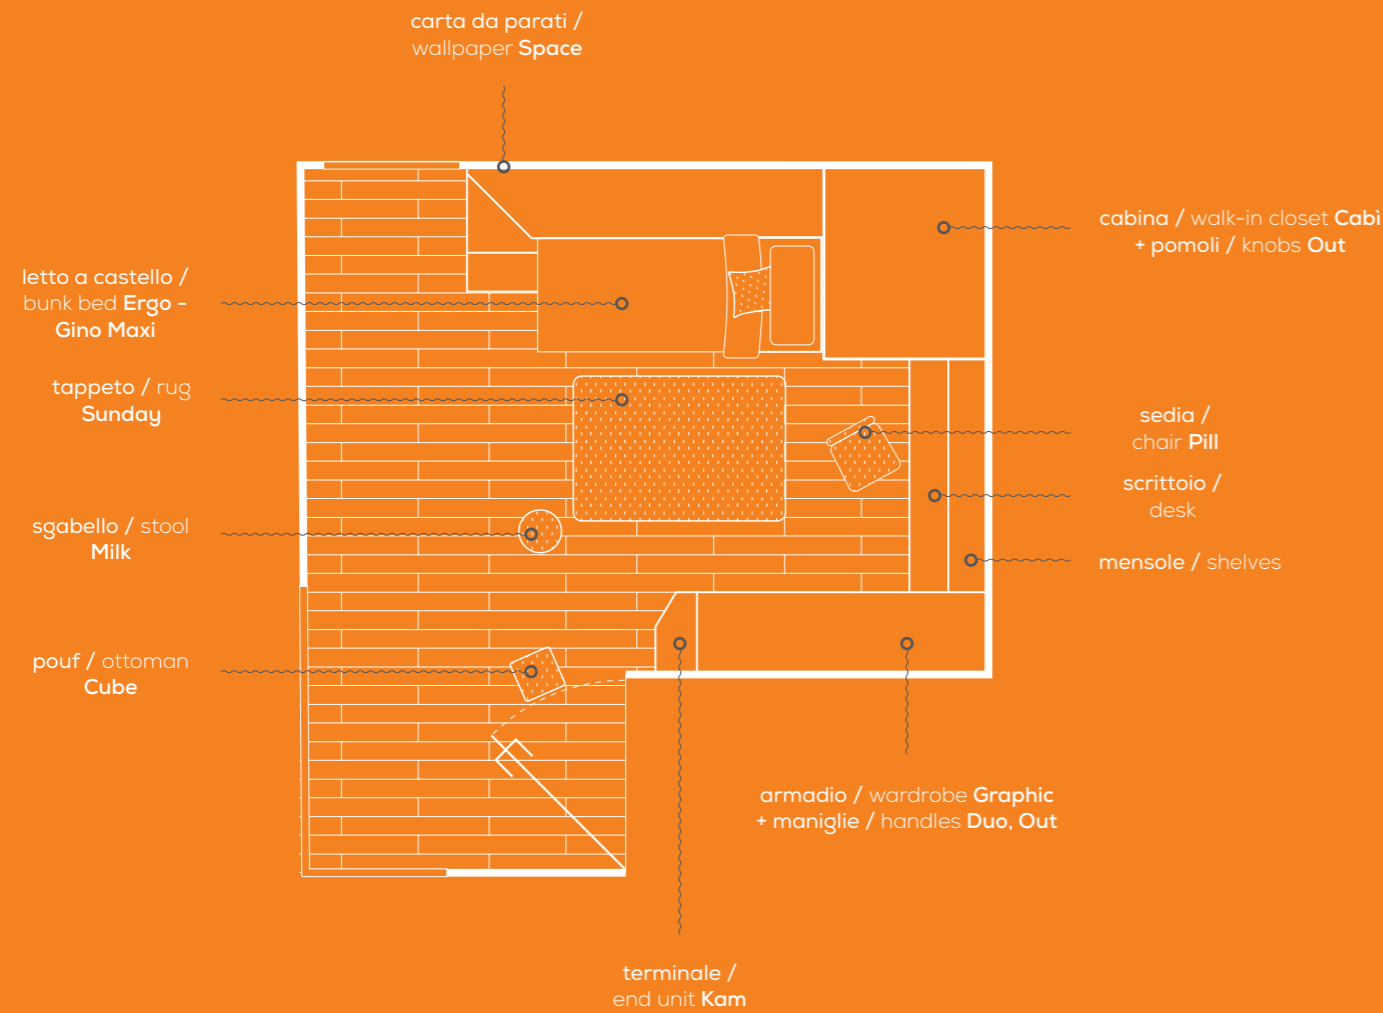

## PALÙ

Sfruttare l'angolo della stanza con una cabina armadio Cabi?  
Con l'interno Palù, i ripiani sono tutti fissati al palo centrale.

How about making the best use of a corner with a Cabi walk-in closet?  
Featuring the Palù interior, the shelves are all fastened to the central post.