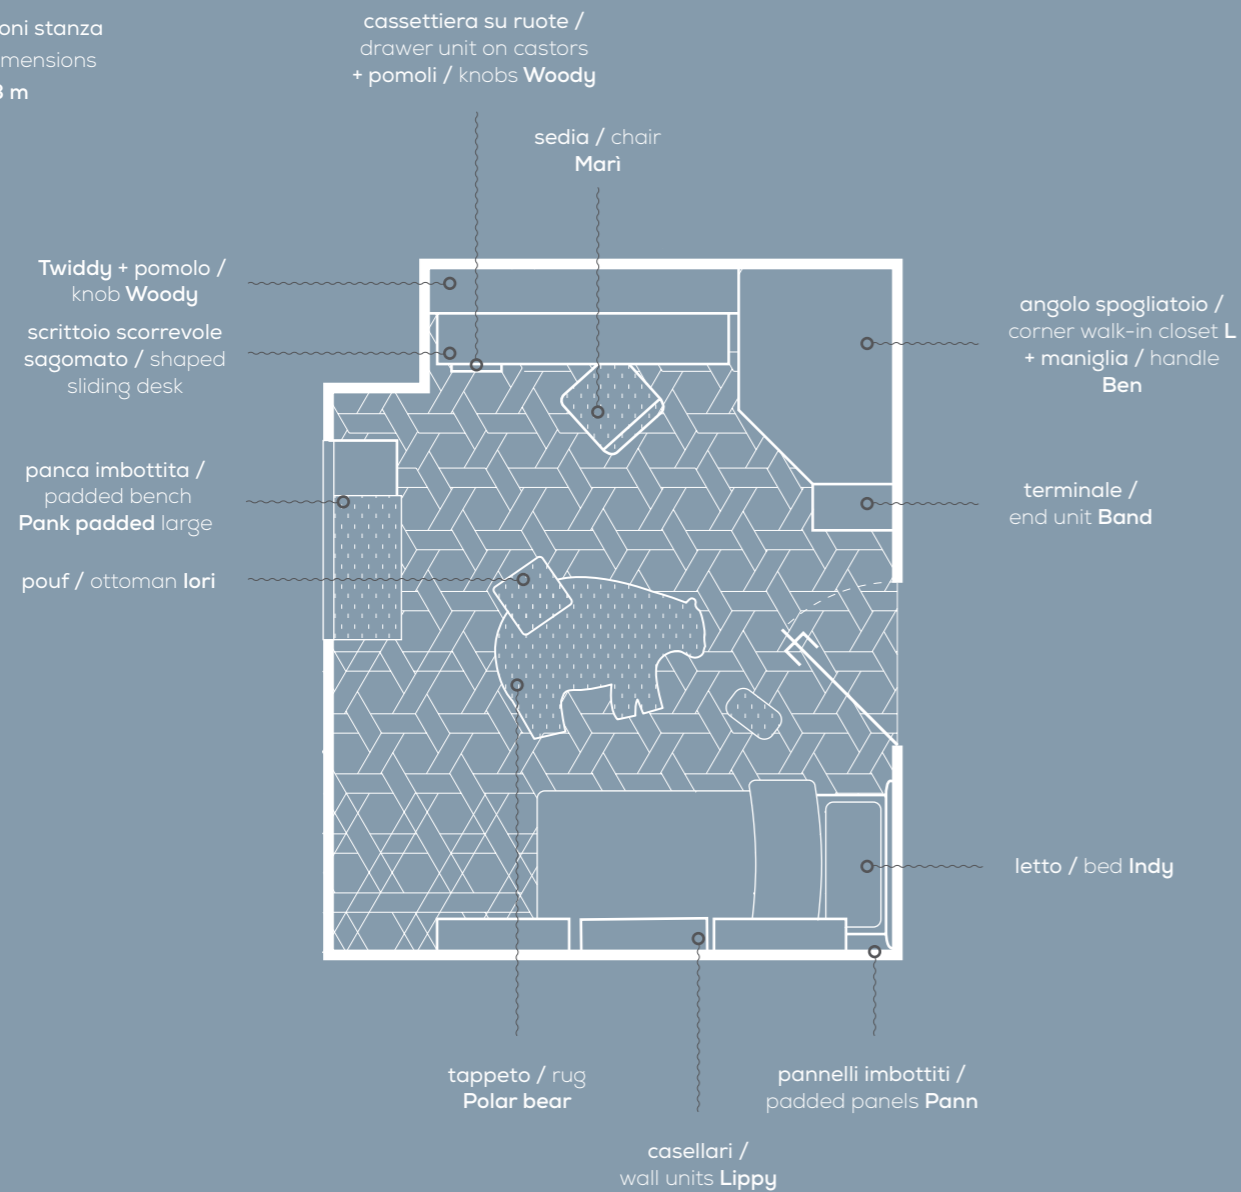

# SPACE 4<sup>x</sup>

Chi vive qui? Demian e a volte un amico.  
Who lives here? Demian and sometimes a friend.

<sup>x</sup> Dimensioni stanza  
Room dimensions  
3,7 x 4,8 m

**system**  
 angolo spogliatoio /  
 corner walk-in closet **L**  
 maniglia / handle **Ben**  
 terminale / end unit **Band**