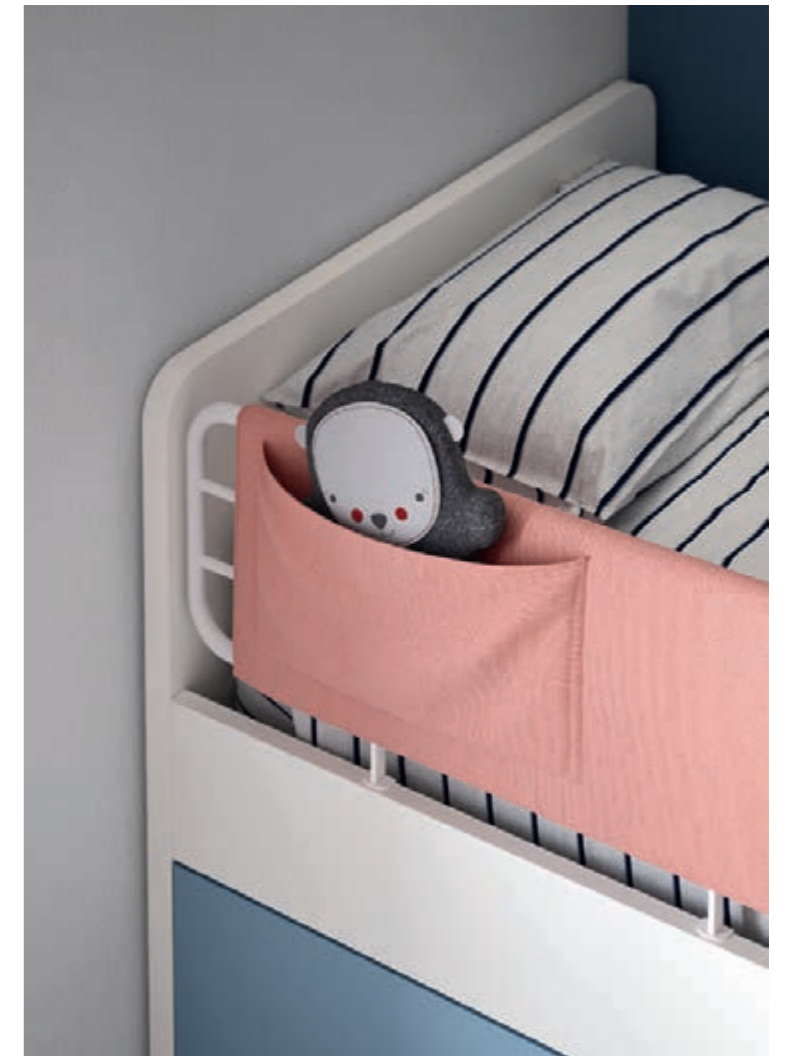

free-system

letto a castello con cabine
sottoletto e libreria / bunk bed
with under-bed walk-in closets
and bookcase **Ergo**
maniglie / handles **Atollo**

scaletta con vani a giorno /
steps with open shelving
protezione per rete reclinabile
con cuffia / tipping mattress
base guard with cover

complements

pouf / ottoman **Ello**