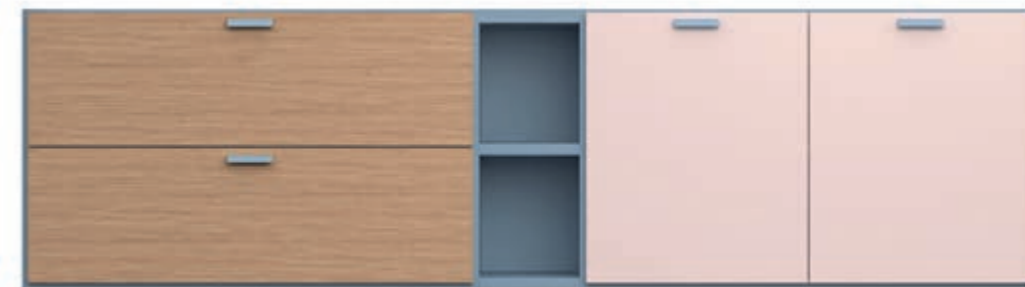

1 **Ello**  
Pli T118, Orib T209

options 2 **Holly + Pinna handles**  
nociolo, denim, ninfea

options 3 **Polar Bear**

**free-system**  
libreria sospesa /  
wall-mounted bookcase **Holly**  
maniglie / handles **Pinna**