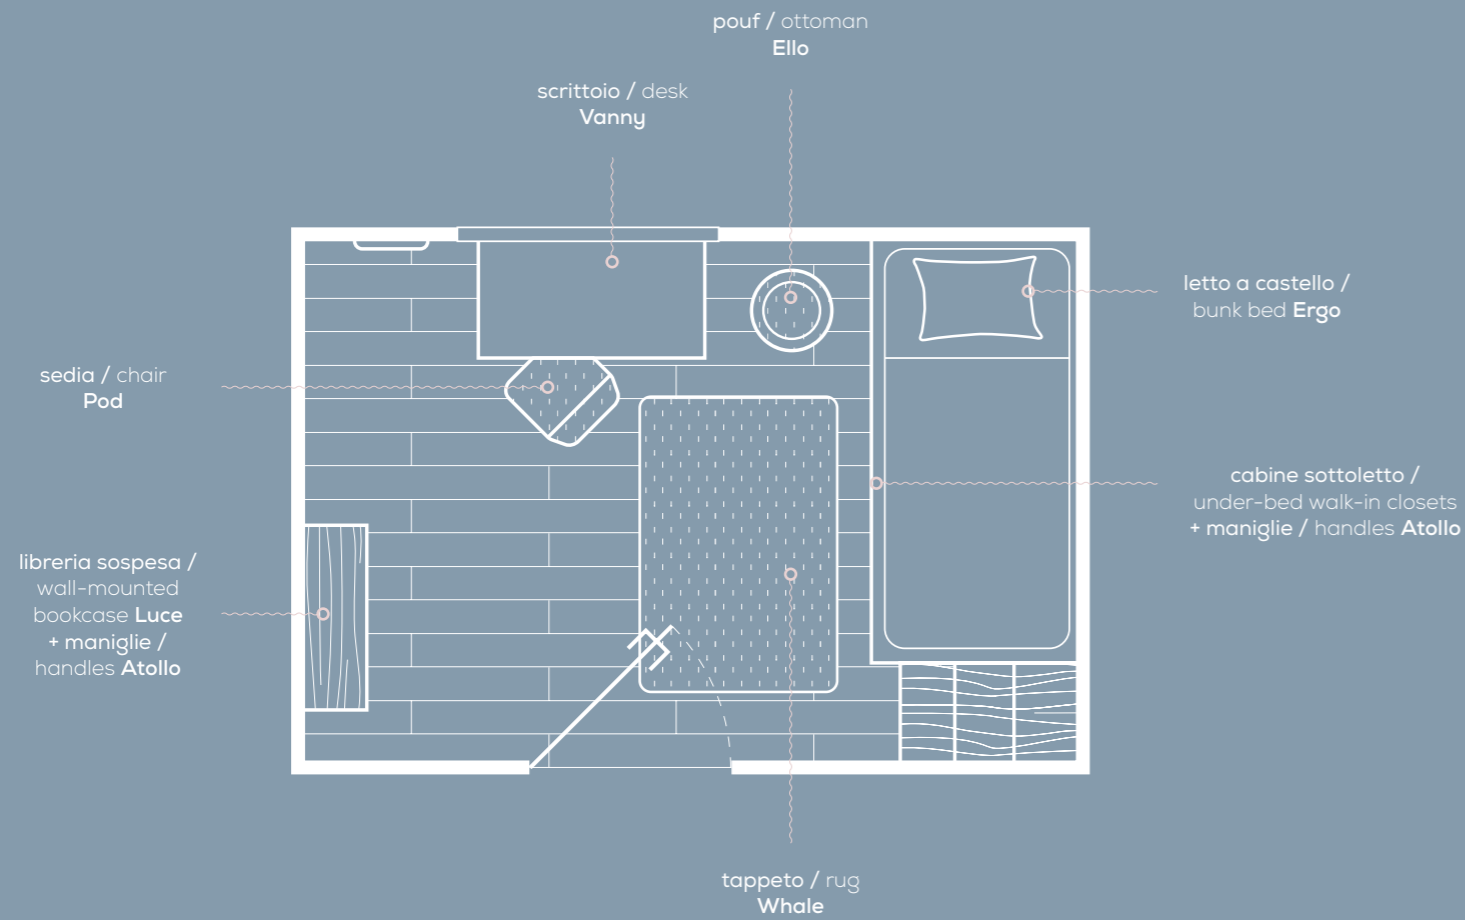

<sup>x</sup> Dimensioni stanza  
Room dimensions  
3,5 x 2,5 m

**free-system**

letto a castello con cabine  
sottoletto e libreria / bunk bed  
with under-bed walk-in closets  
and bookcase **Ergo**  
maniglie / handles **Atollo**