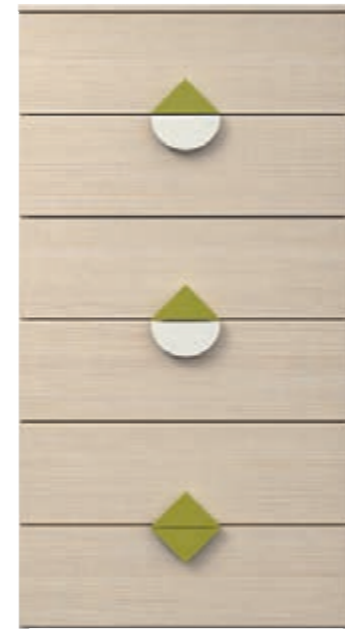

**1** Window  
prezzemolo

**options**  
**2** Base + Puzzle handles  
natura, prezzemolo, bianco

**options**  
**3** Pod + Woody legs  
Map T300, natura

**free-system**  
settimino / tallboy **Woody**  
sedia / chair **Pod**  
gambe / legs **Woody**