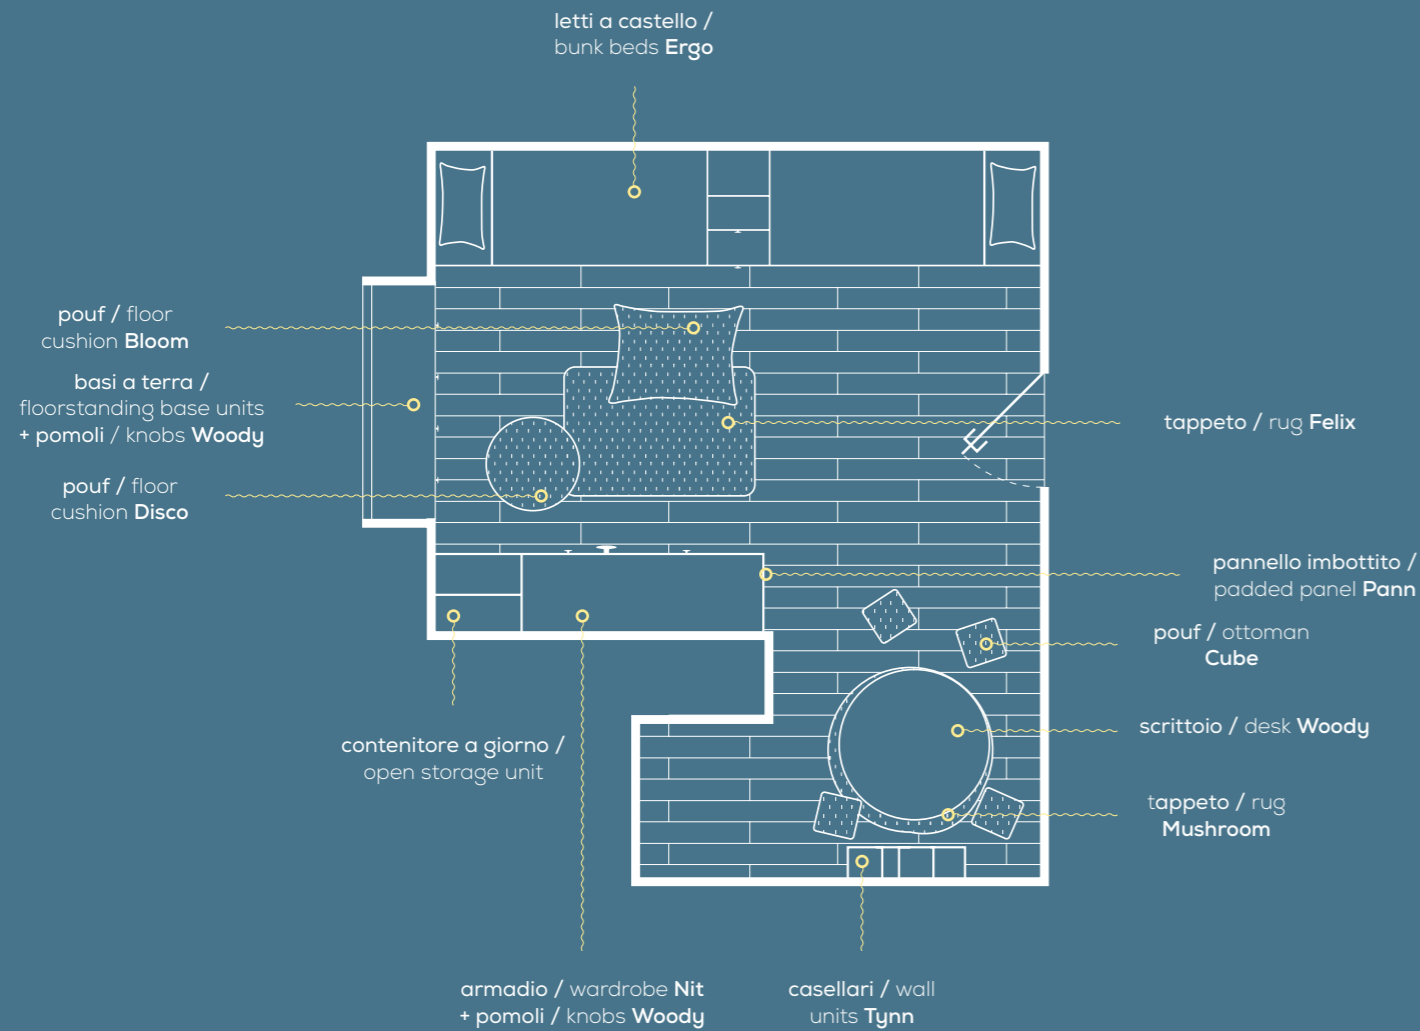

Amok  
T400

Amok  
T408

Amok  
T410

Amok  
T409

Amok  
T406

**x** Dimensioni stanza  
Room dimensions  
4,5 x 5,5 m

**free-system**  
 letti a castello con cassetti  
 estraibili / bunk beds with  
 pull-out drawers **Ergo**  
 scaletta con cassetti /  
 steps with drawers  
 pomoli / knobs **Woody**