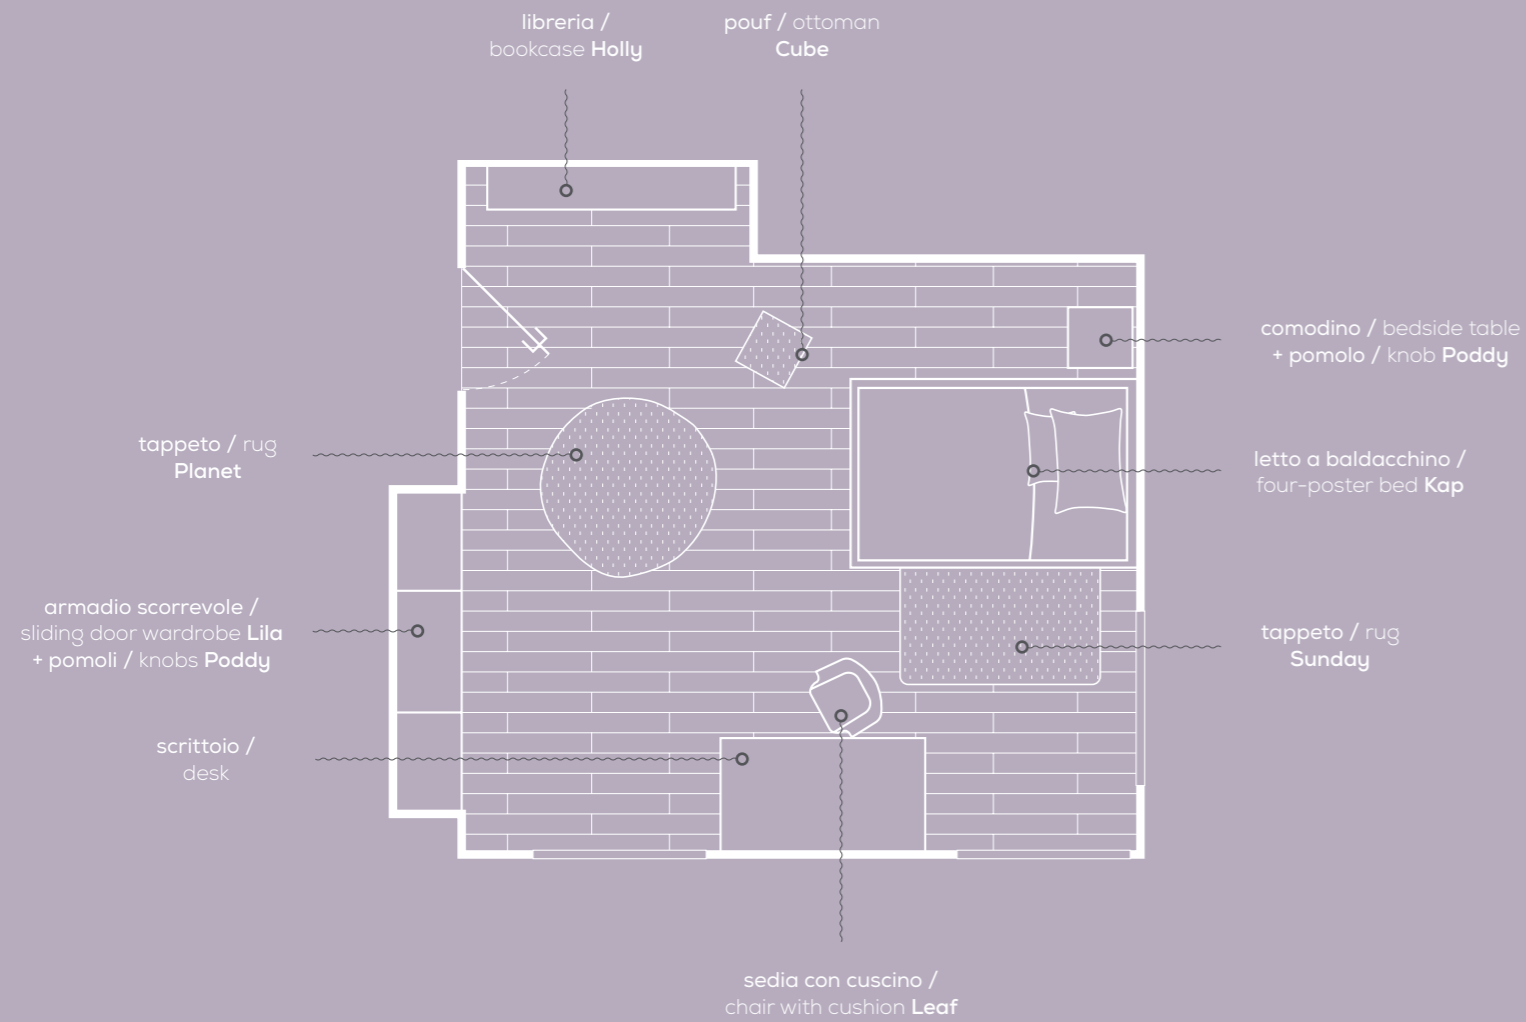

✕ Dimensioni stanza  
Room dimensions  
5 x 5 m

**system**  
armadio scorrevole /  
sliding door wardrobe **Lila**