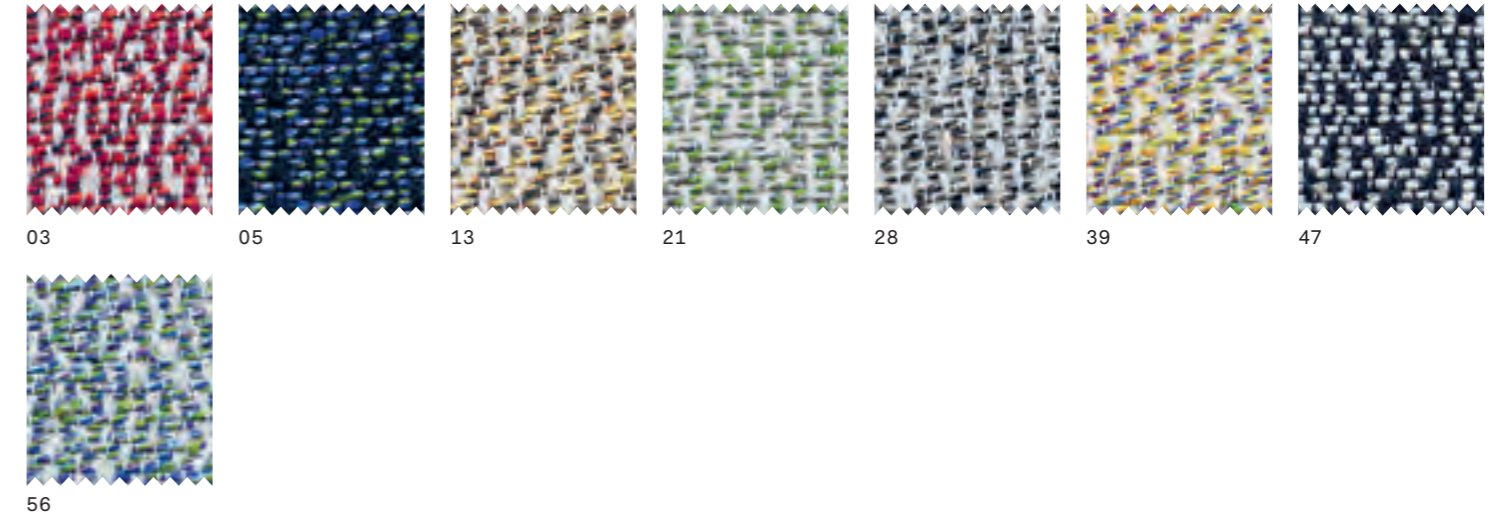

NIGHT SYSTEM

MILO

categoria | category 4

PATCH

categoria | category 4

FINISHES

COCO

categoria | category 4