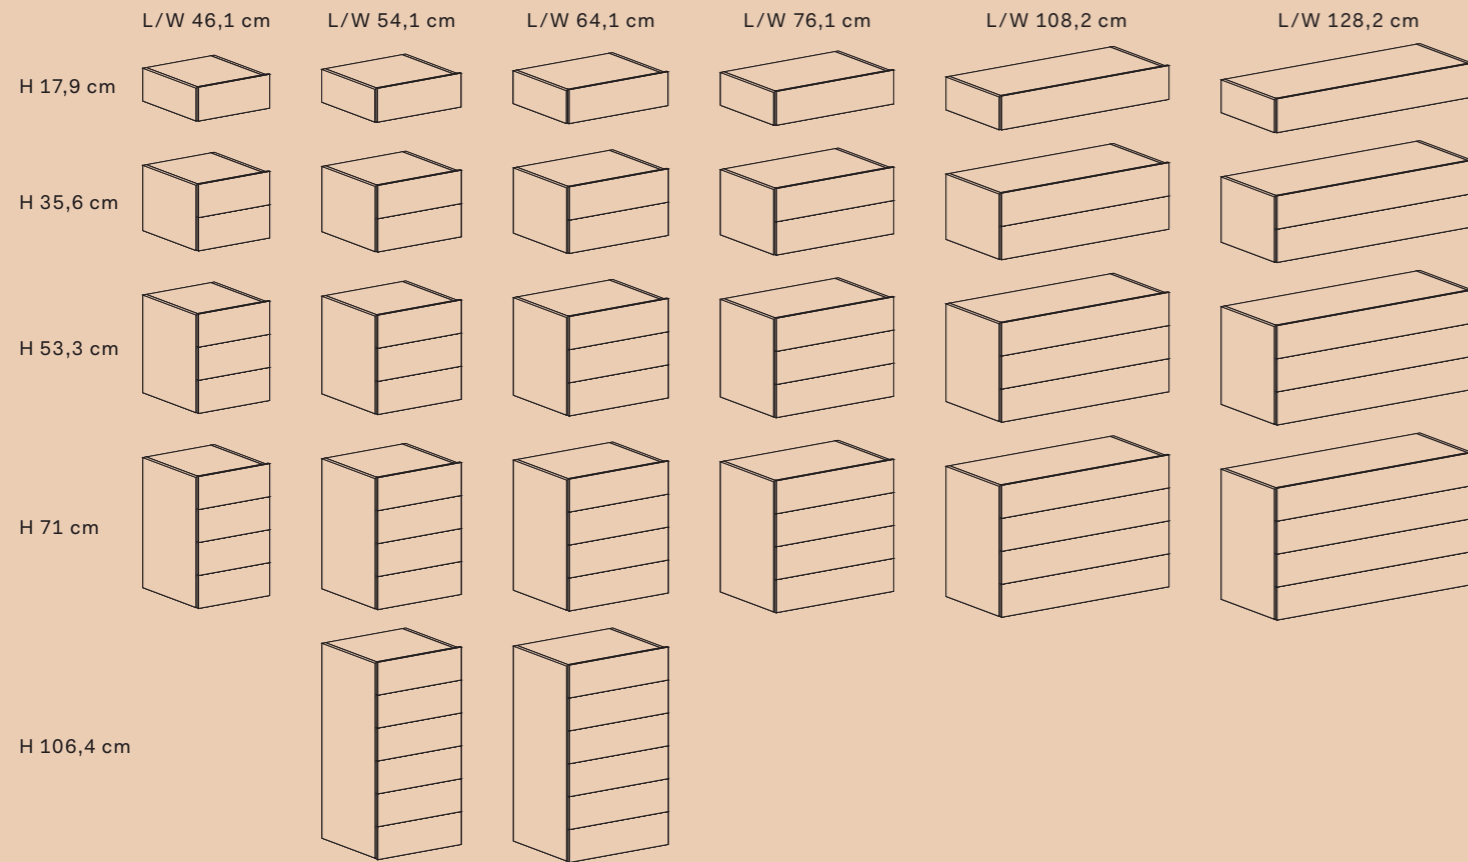

INFORMAZIONI TECNICHE

TECHNICAL INFORMATION

– Abachi modularità Module ranges	88
– Finiture Finishes	96
– Sostenibilità Sustainability	108

ABACO MODULARITÀ EASY SYSTEM

MODULI EASY | EASY MODULES

Profondità | Depth 51,6 cm