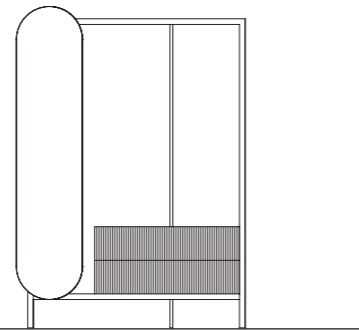

Easy System

Set 03

IT — Composizione **Easy System freestanding** con telaio appendiabiti brunito con specchio, moduli cassetto con scocca e frontali **Rays** in laccato opaco foresta, vassoio **Tray-C** in finitura noce canaletto.

EN — **Easy System freestanding** arrangement with bronze-finish clothes rack with mirror, drawer modules with carcass and **Rays** fronts in foresta matt lacquered finish, **Tray-C** tray in noce canaletto finish.