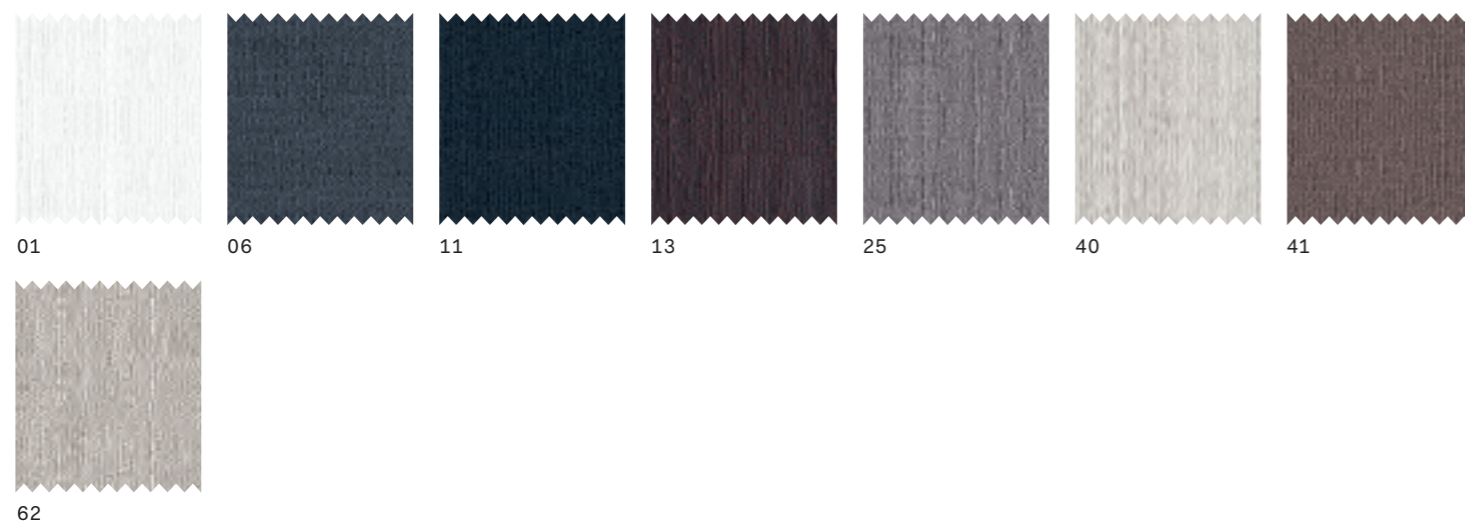

PURE

categoria | category 2

NIGHT SYSTEM

ADAMS

categoria | category 2

ARTÙ (ecopelle | imitation leather)

categoria | category 2

LUCKY