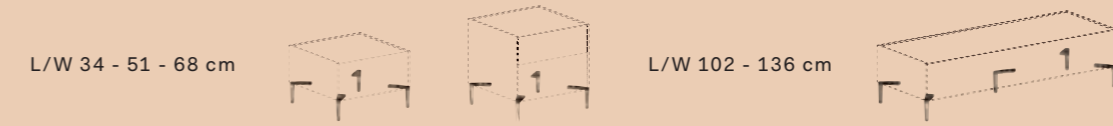

GIRO-GIRO SYSTEM MODULE RANGE

GAMBE | LEGS

Altezza | Height 11 cm