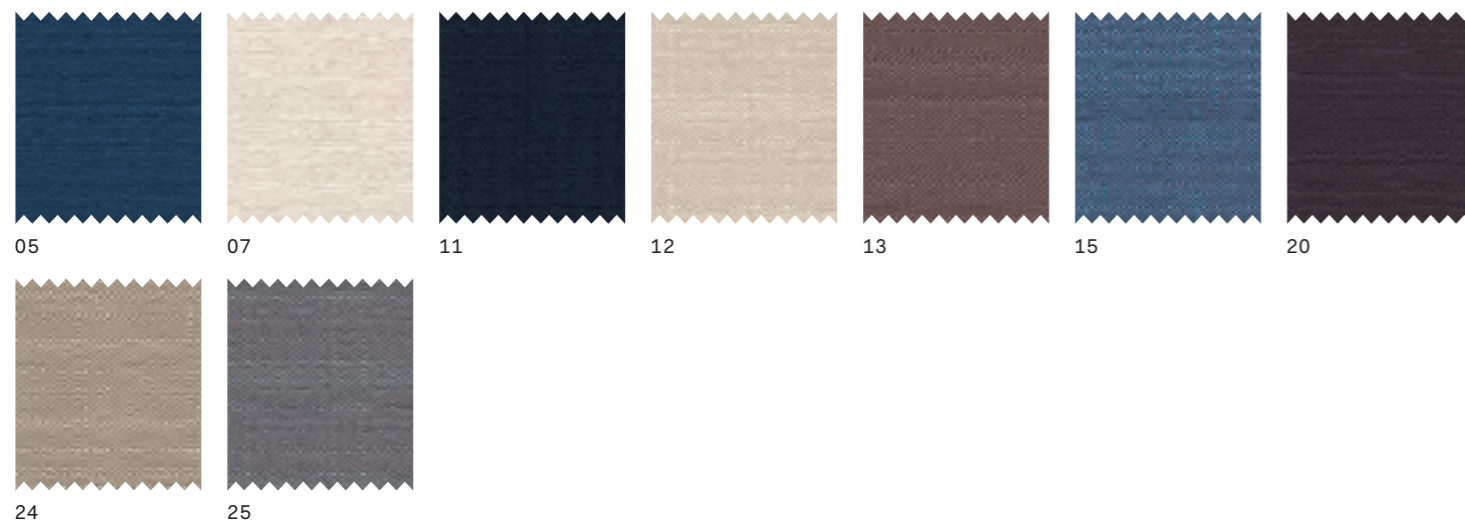

LUCKY

categoria | category 3