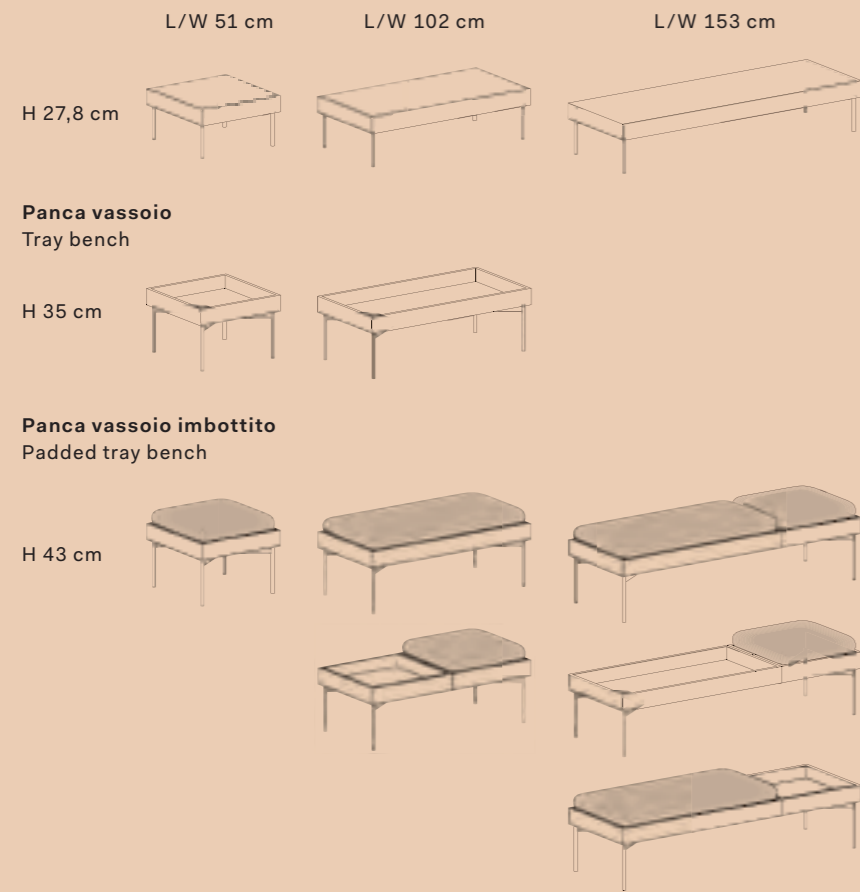

L/W 90 cm
H 121,5 cm
P/D 19,5 cm

Specchio h 50 cm

Mirror h 50 cm

L/W 35 cm
H 50 cm

Specchio h 155 cm

Mirror h 155 cm

L/W 35 cm
H 155 cm
Sp/Th 1,6 cm

Elemento a giorno

Open unit

L/W 26 cm
H 95 cm
P/D 28,3 cm
Sp/Th 1,2 cm

EASY FREESTANDING | EASY FREESTANDING

Composizione 01 Arrangement 01

Composizione 02 Arrangement 02

Composizione 03 Arrangement 03

Composizione 04 Arrangement 04

ABACO MODULARITÀ CUBE SYSTEM

CASSETTI CUBE | CUBE DRAWERS

Profondità | Depth 56 cm

PANCA | BENCH

Profondità | Depth 51 cm

TOP VASSOIO | TRAY TOPS

Profondità top | Top depth 51 cm

CUBE SYSTEM MODULE RANGE