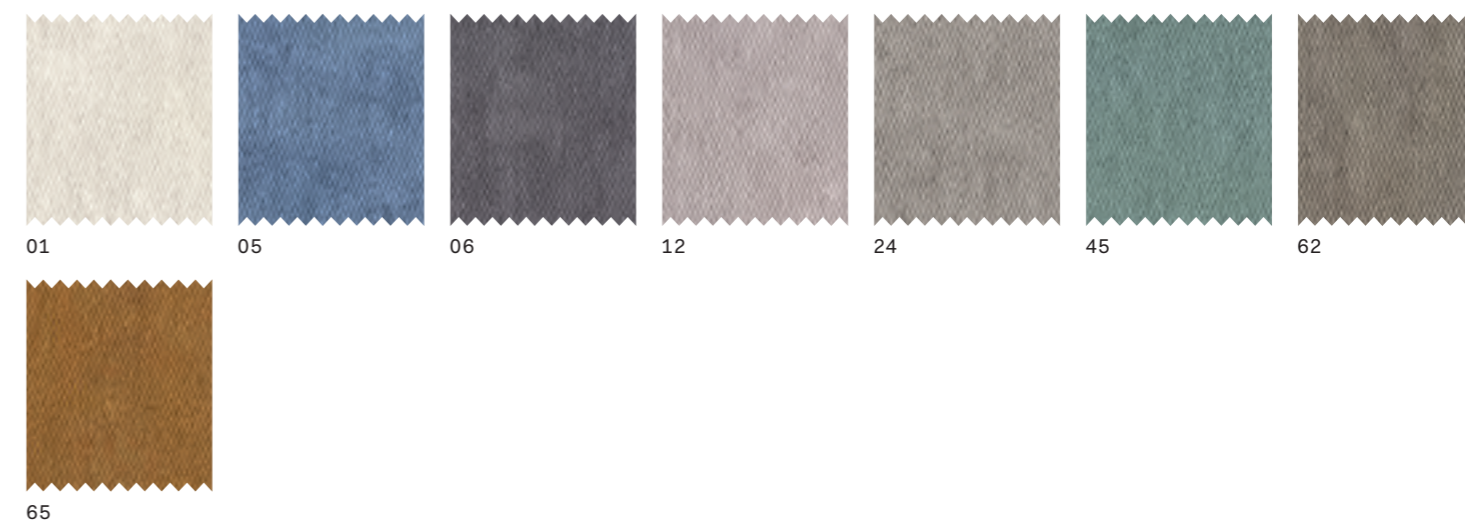

PURE

categoria | category 2