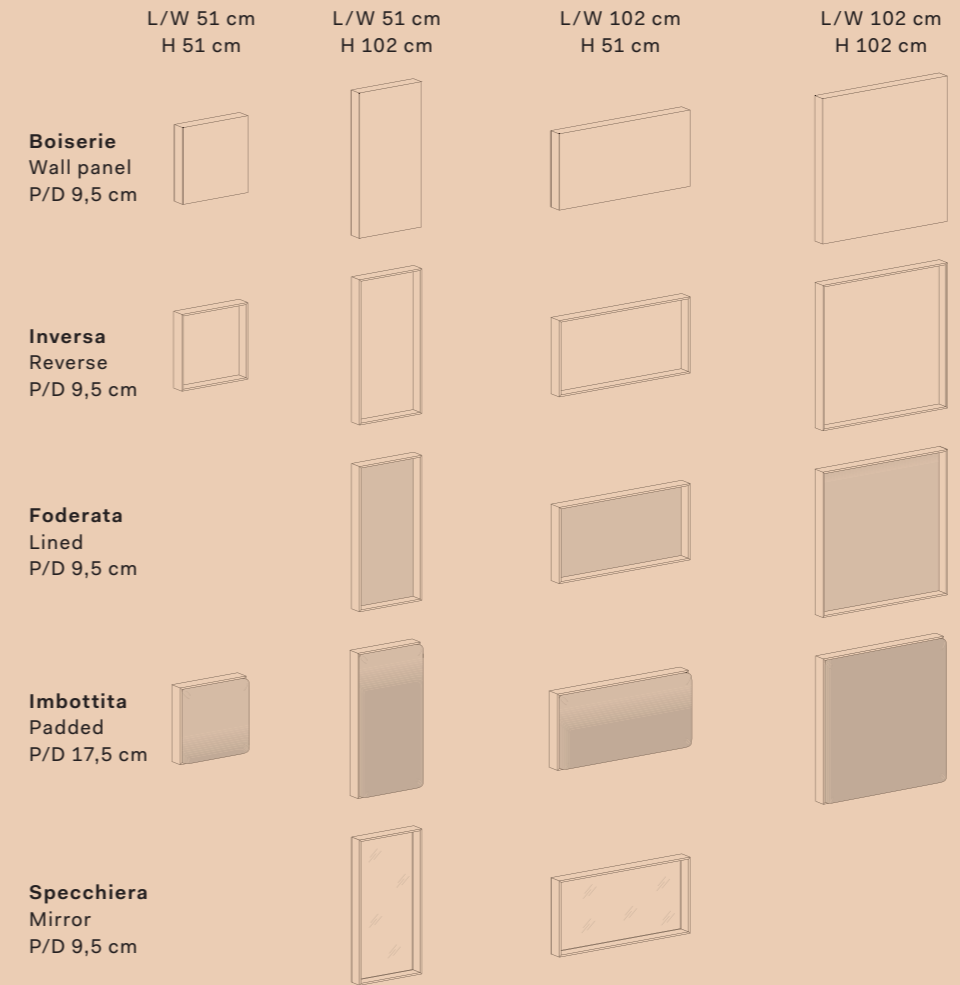

L/W 90 cm
H 121,5 cm
P/D 19,5 cm

Specchio h 50 cm

Mirror h 50 cm

L/W 35 cm
H 50 cm

Specchio h 155 cm

Mirror h 155 cm

L/W 35 cm
H 155 cm
Sp/Th 1,6 cm

Elemento a giorno

Open unit

L/W 26 cm
H 95 cm
P/D 28,3 cm
Sp/Th 1,2 cm

EASY FREESTANDING | EASY FREESTANDING

Composizione 01 Arrangement 01

Composizione 02 Arrangement 02

Composizione 03 Arrangement 03

Composizione 04 Arrangement 04

ABACO MODULARITÀ CUBE SYSTEM

CASSETTI CUBE | CUBE DRAWERS

Profondità | Depth 56 cm

PANCA | BENCH

Profondità | Depth 51 cm

TOP VASSOIO | TRAY TOPS

Profondità top | Top depth 51 cm

CUBE SYSTEM MODULE RANGE

BOISERIE | WALL PANELS

ACCESSORI | ACCESSORIES

BOISERIE USO SCRITTOI | WALL PANELS DESK FUNCTION

Larghezza | Width 102 cm

ABACO MODULARITÀ GIRO-GIRO SYSTEM

CASSETTI GIRO-GIRO | GIRO-GIRO DRAWERS

Profondità | Depth 51 cm