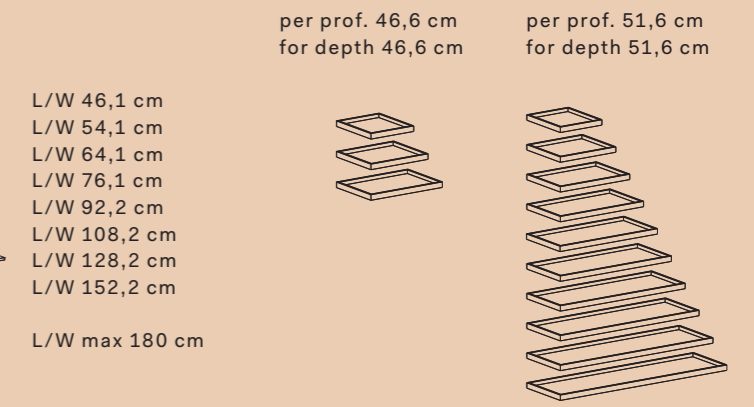

TRAY-C

Ø 28 cm

EASY SYSTEM MODULE RANGE

TOP | TOPS

Spessore | Thickness 1,2 cm

TOP VASSOIO | TRAY TOPS

Altezza | Height 5 cm

PANCA | BENCH