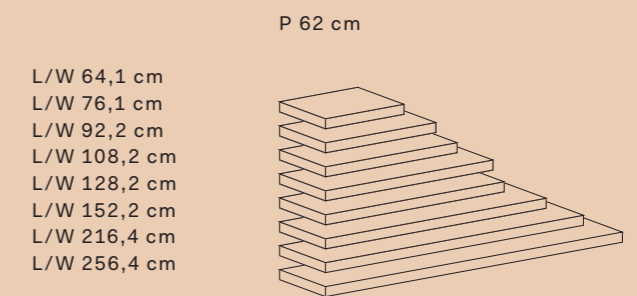

PANCA | BENCH

Spessore | Thickness 7 cm

SCRITTOIO ELLE | ELLE DESK

Spessore pannello | Panel thickness 7 cm