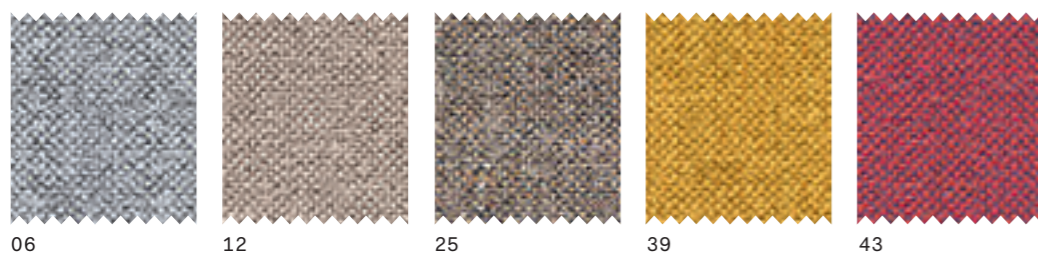

NIGHT SYSTEM

CHARLIE

categoria | category 1