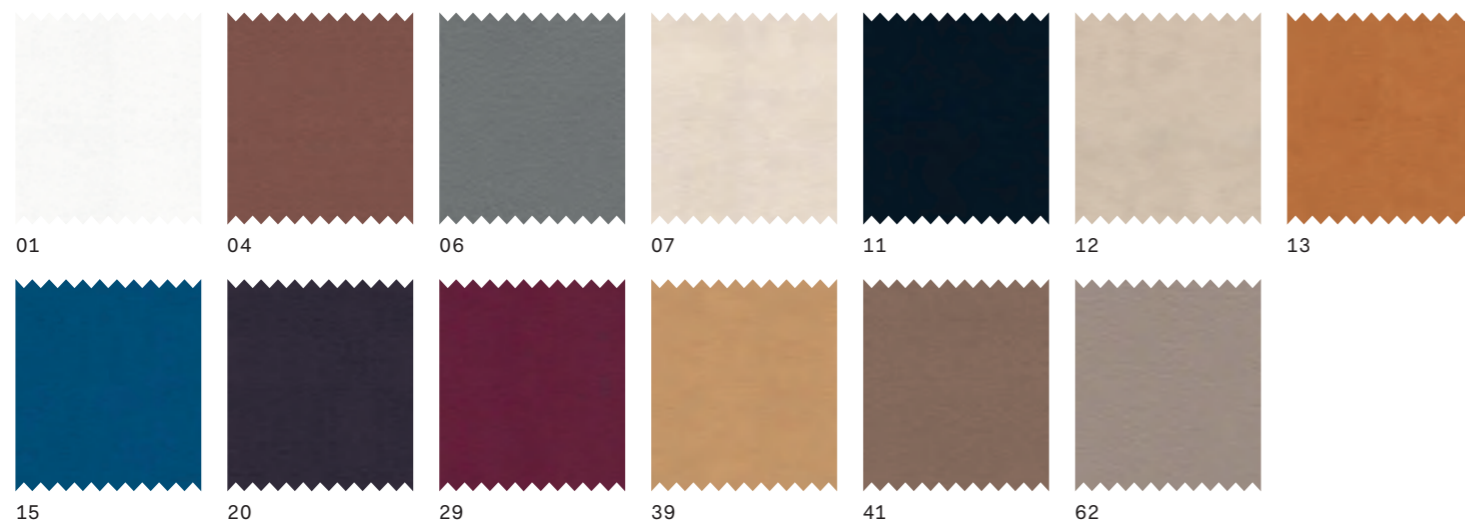

PURE

categoria | category 2

NIGHT SYSTEM

ADAMS

categoria | category 2

ARTÙ (ecopelle | imitation leather)

categoria | category 2

LUCKY