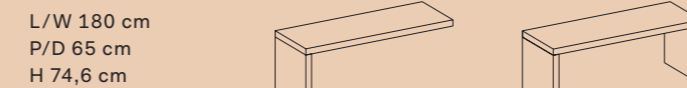

Spessore | Thickness 7 cm

PANCA | BENCH

Spessore | Thickness 7 cm

SCRITTOIO ELLE | ELLE DESK

Spessore pannello | Panel thickness 7 cm

ABACO MODULARITÀ EASY SYSTEM

EASY SYSTEM MODULE RANGE

BOISERIE | WALL PANELS