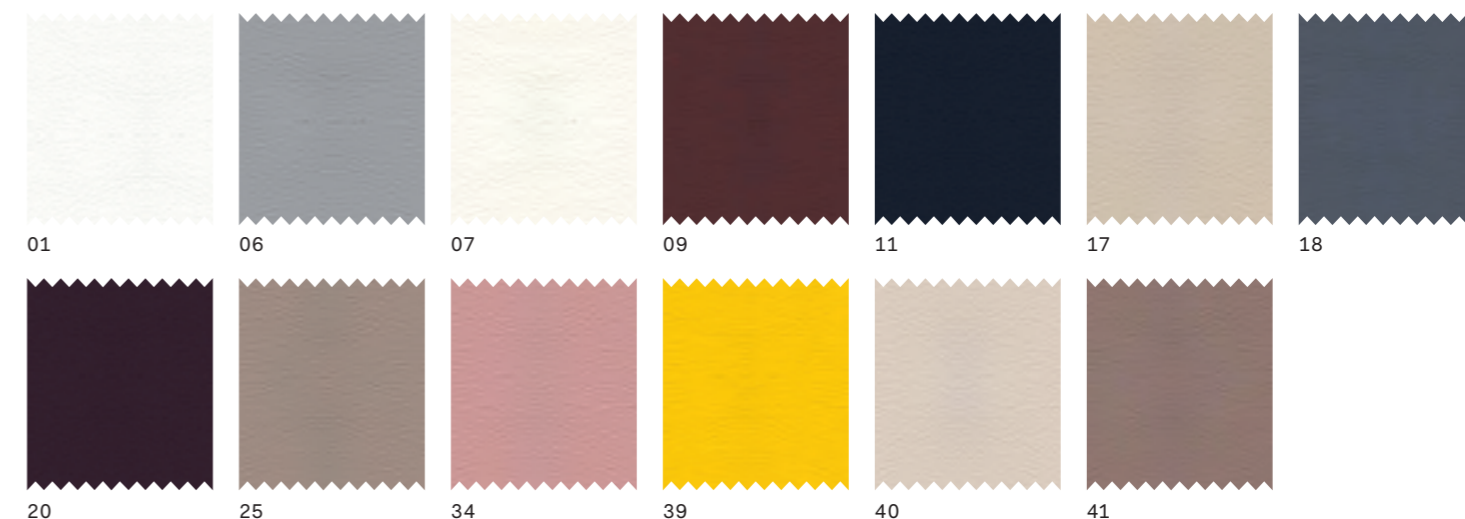

FINISHES

SLIM (ecopelle | imitation leather)

categoria | category 1