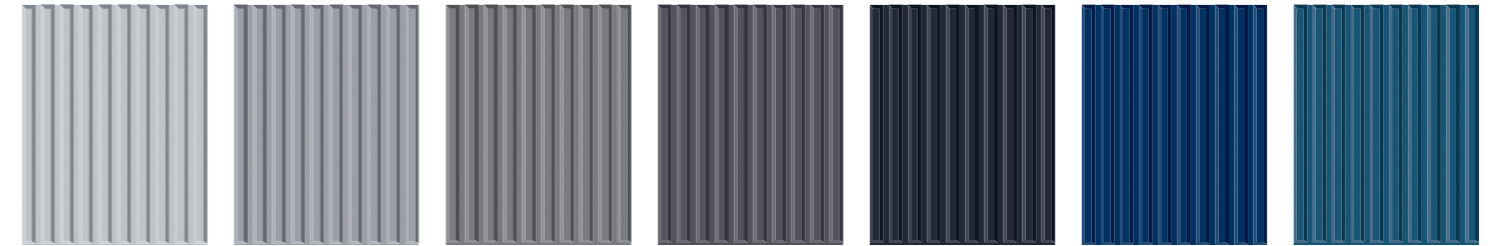

330 grigio   341 cenere   324 fango   310 quarzo   318 nero grafite   347 marino ^{NEW}   325 oceano