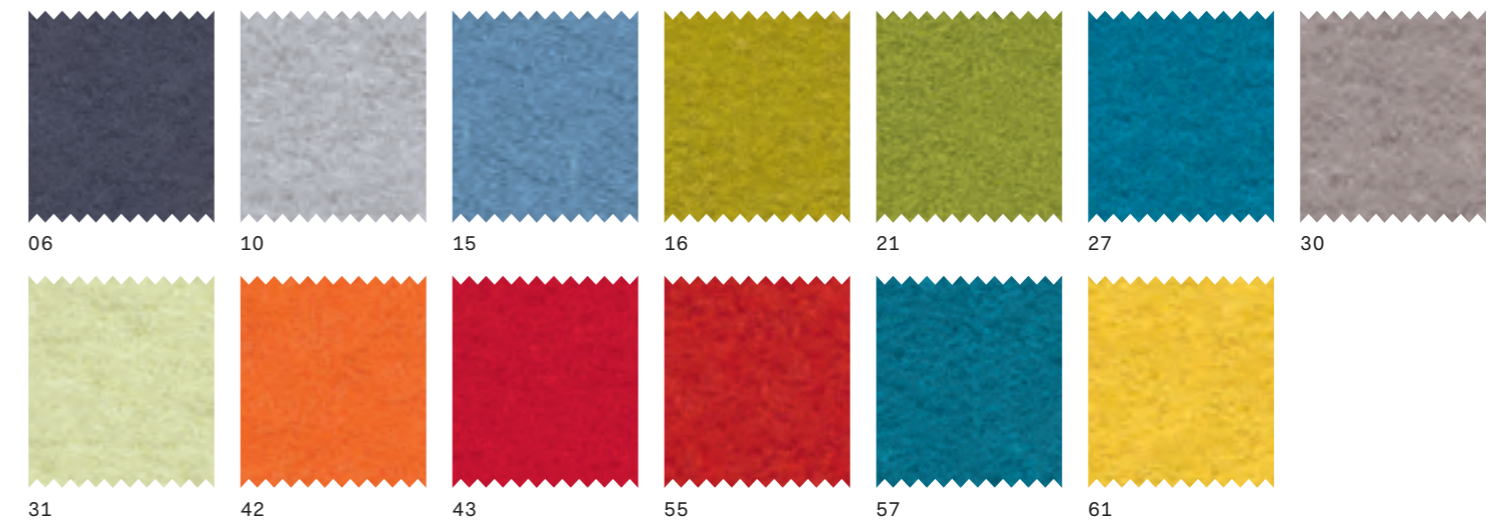

FELTRO | FELT

categoria Lab|Lab category