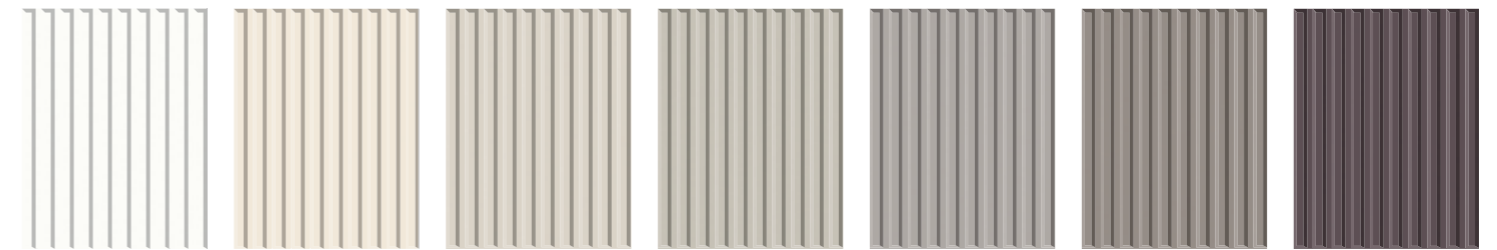

FINISHES

LACCATO OPACO ALL'ACQUA | WATER-BASED MATT LACQUERED

frontali | fronts Rays

300 bianco   301 avorio   303 tortora   314 corda   333 sabbia   331 visone   340 caffè