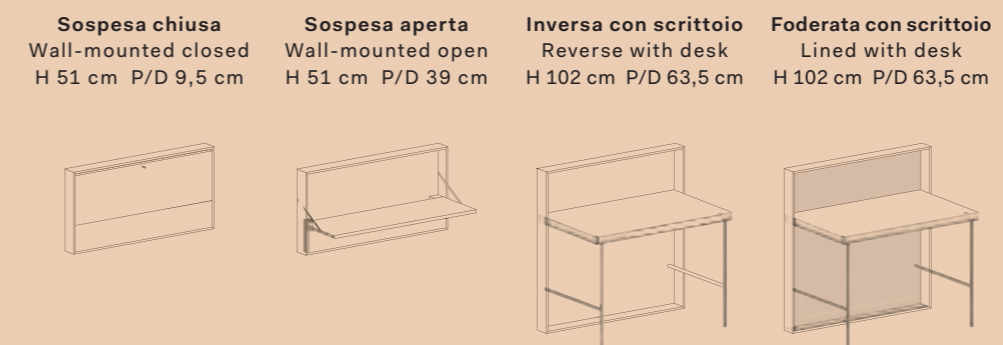

BOISERIE | WALL PANELS

ACCESSORI | ACCESSORIES

BOISERIE USO SCRITTOI | WALL PANELS DESK FUNCTION

Larghezza | Width 102 cm

ABACO MODULARITÀ GIRO-GIRO SYSTEM

CASSETTI GIRO-GIRO | GIRO-GIRO DRAWERS

Profondità | Depth 51 cm