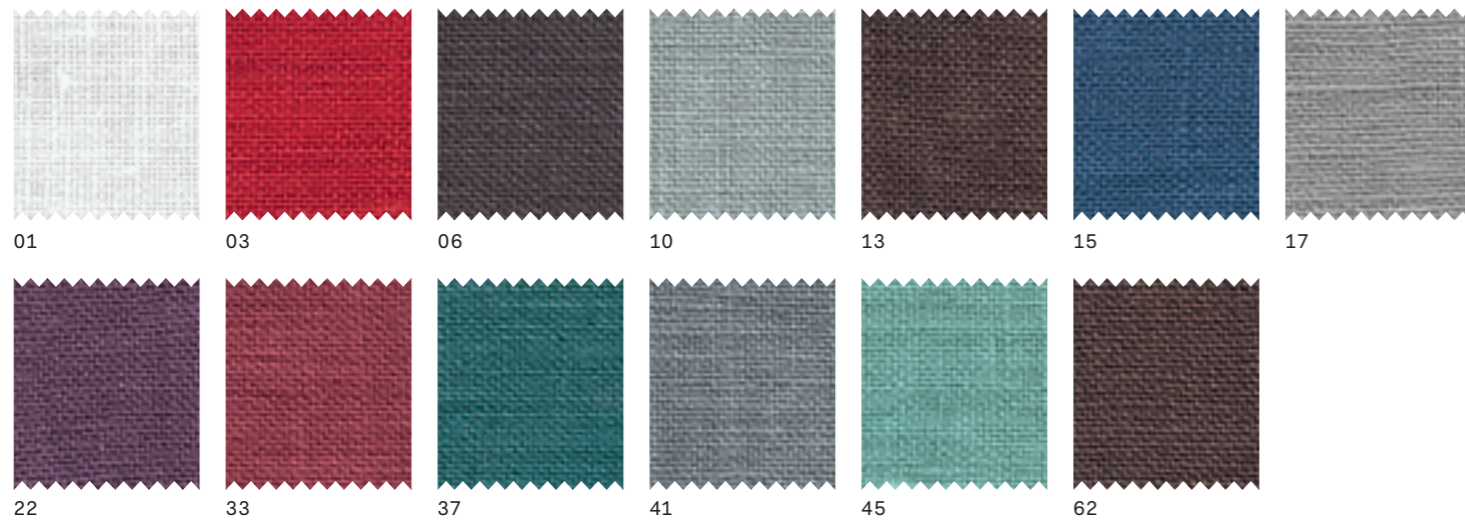

NIGHT SYSTEM

MILO

categoria | category 4

PATCH

categoria | category 4

FINISHES

COCO

categoria | category 4