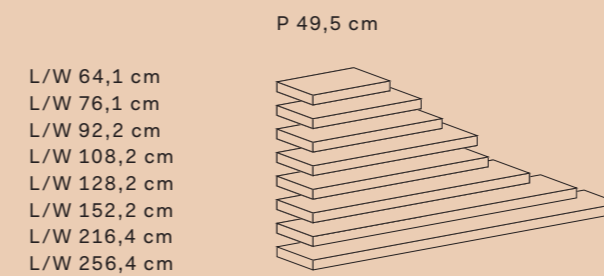

PANCA | BENCH

Spessore | Thickness 7 cm