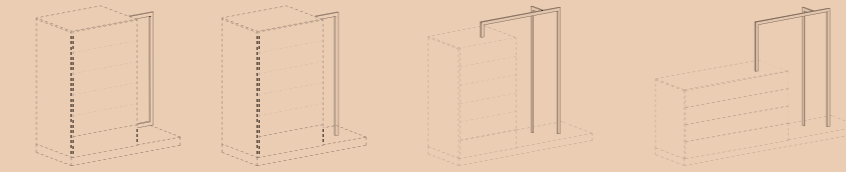

ABACO MODULARITÀ EASY SYSTEM

EASY SYSTEM MODULE RANGE

BOISERIE | WALL PANELS

Spessore | Thickness 7 cm

H 32 cm   H 64 cm   H 96 cm

L/W 46,1 cm
L/W 54,1 cm
L/W 64,1 cm
L/W 76,1 cm
L/W 108,2 cm
L/W 128,2 cm
L/W 150 cm

H 128 cm   H 160 cm

L/W 46,1 cm
L/W 54,1 cm
L/W 64,1 cm
L/W 76,1 cm
L/W 108,2 cm
L/W 120 cm

L/W 46,1 cm
L/W 54,1 cm
L/W 64,1 cm
L/W 76,1 cm
L/W 90 cm

TELAIO TERMINALE | ENDING RACK

Metallo brunito
Bronze-finish metal

H 95 cm

PASSACAVI | WIRING GROMMETS

Metallo brunito
Bronze-finish metal

L/W 18 cm
H 5 cm

Plastica nera
Black plastic

L/W 9 cm
H 3 cm

MENSOLE PER BOISERIE | SHELVES FOR WALL PANELS

Spessore | Thickness 1,2 cm

L/W 45,9 cm
L/W 53,9 cm
L/W 63,9 cm
L/W 75,9 cm
L/W 89,8 cm
L/W 108 cm
L/W 119,8 cm
P/D 26 cm

TELAII APPENDIABILI | CLOTHES RACKS

Sospeso
Unit-mounted

L/W 26 cm
H 95 cm

Su panca
On bench

L/W 30 cm
H 95 cm

Modulo 6 cassetti
6-drawer module

L/W 90 cm
H 121,5 cm
P/D 19,5 cm

Modulo 4 cassetti
4-drawer module

L/W 90 cm
H 121,5 cm
P/D 19,5 cm