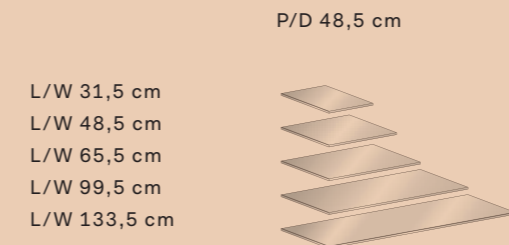

GIRO-GIRO SYSTEM MODULE RANGE

GAMBE | LEGS

Altezza | Height 11 cm

TOP VETRO | GLASS TOPS

Spessore | Thickness 0,4 cm

NIGHT SYSTEM

LACCATO OPACO ALL'ACQUA | WATER-BASED MATT LACQUERED

300 bianco 301 avorio 303 tortora 314 corda 333 sabbia 331 visone 340 caffè