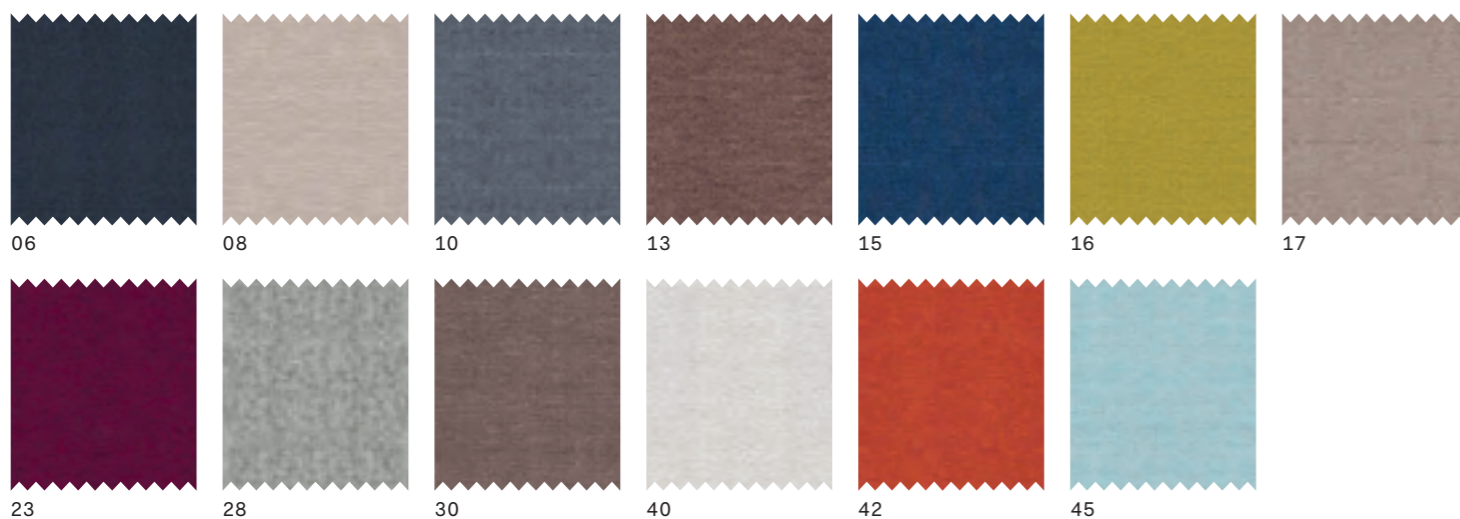

MAIA

categoria | category 1