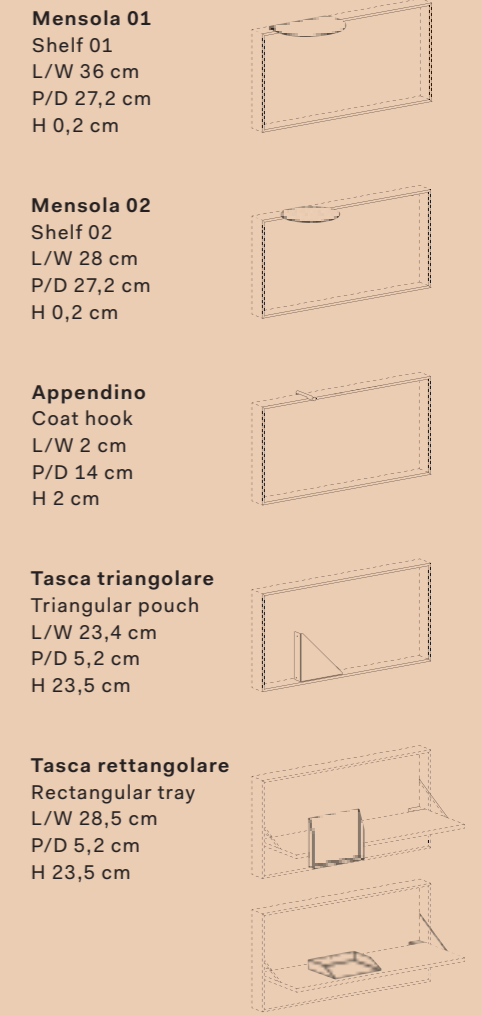

ACCESSORI | ACCESSORIES