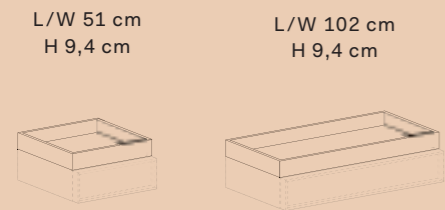

ABACO MODULARITÀ CUBE SYSTEM

CASSETTI CUBE | CUBE DRAWERS

Profondità | Depth 56 cm

PANCA | BENCH

Profondità | Depth 51 cm

TOP VASSOIO | TRAY TOPS

Profondità top | Top depth 51 cm

CUBE SYSTEM MODULE RANGE