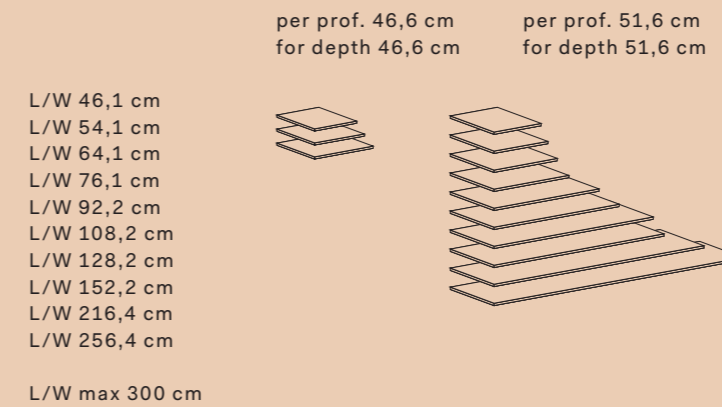

TRAY-C

Ø 28 cm

EASY SYSTEM MODULE RANGE

TOP | TOPS

Spessore | Thickness 1,2 cm

TOP VASSOIO | TRAY TOPS

Altezza | Height 5 cm

PANCA | BENCH