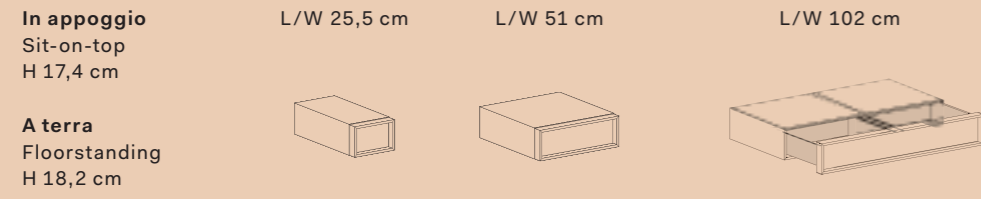

ABACO MODULARITÀ CUBE SYSTEM

CASSETTI CUBE | CUBE DRAWERS

Profondità | Depth 56 cm