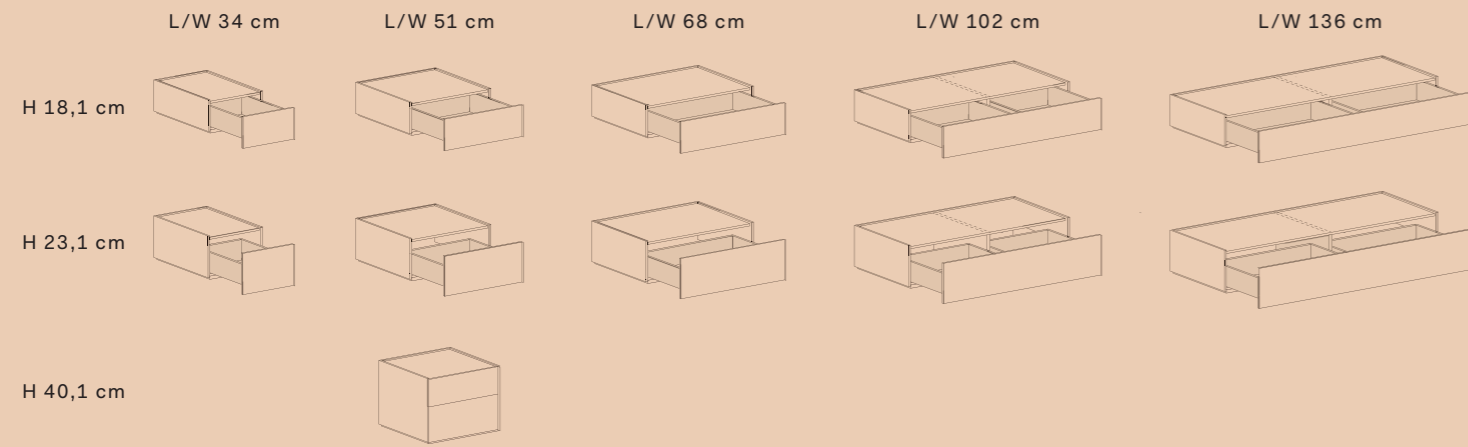

BOISERIE | WALL PANELS

ACCESSORI | ACCESSORIES

BOISERIE USO SCRITTOI | WALL PANELS DESK FUNCTION

Larghezza | Width 102 cm

ABACO MODULARITÀ GIRO-GIRO SYSTEM

CASSETTI GIRO-GIRO | GIRO-GIRO DRAWERS

Profondità | Depth 51 cm