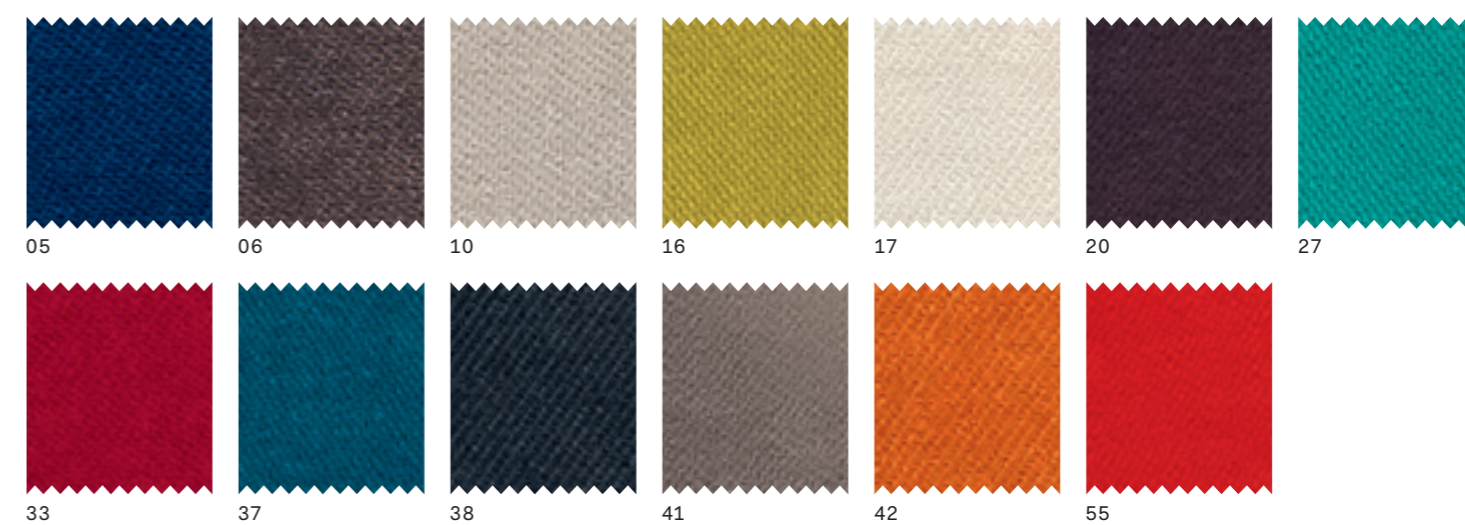

FINISHES

LUXOR

categoria | category 3