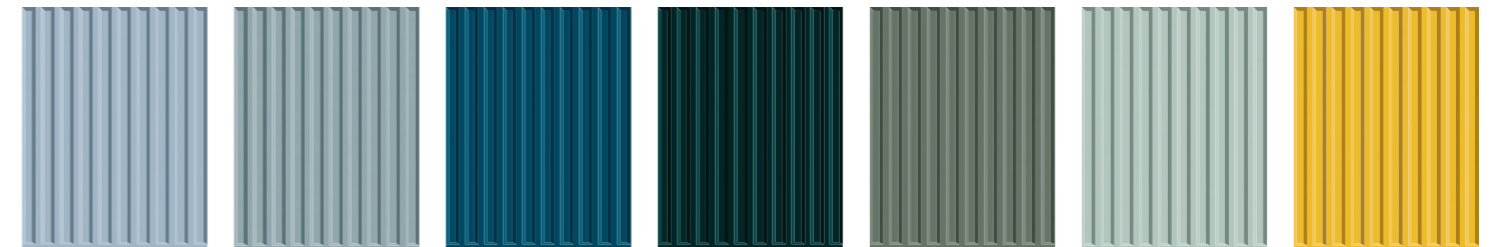

FINISHES

LACCATO OPACO ALL'ACQUA | WATER-BASED MATT LACQUERED

frontali | fronts Rays

300 bianco 301 avorio 303 tortora 314 corda 333 sabbia 331 visone 340 caffè

330 grigio 341 cenere 324 fango 310 quarzo 318 nero grafite 347 marino ^{NEW} 325 oceano