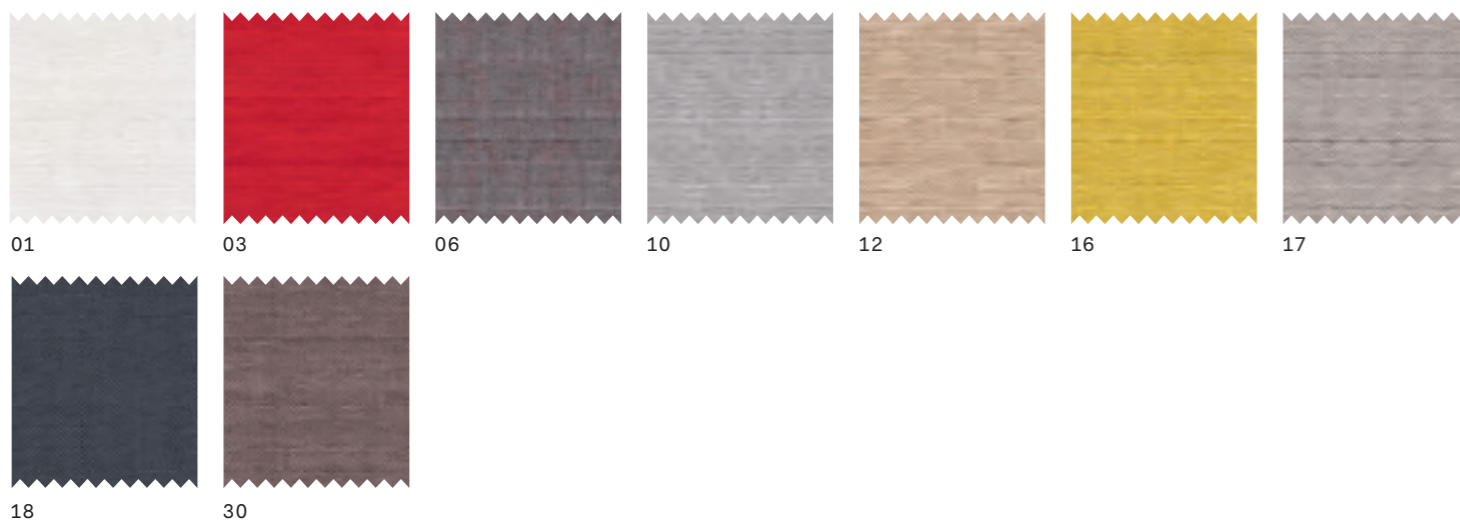

TEX

categoria | category 1