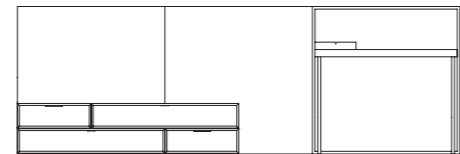

RETRO | REAR