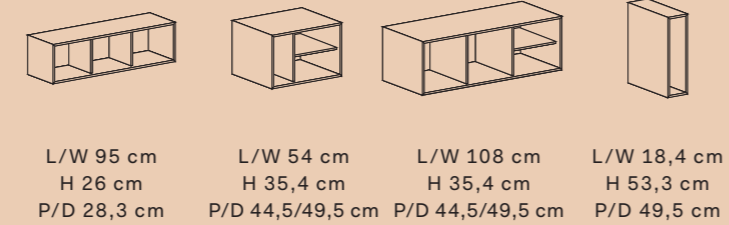

BOX 12 IN APPOGGIO | BOX 12 TO SIT ON TOP

Spessore | Thickness 1,2 cm

FRONTALI | FRONTS

Frontale cassetto Rays
Rays drawer front

TRAY-R

L/W 42 cm
P/D 28 cm

TRAY-C

Ø 28 cm