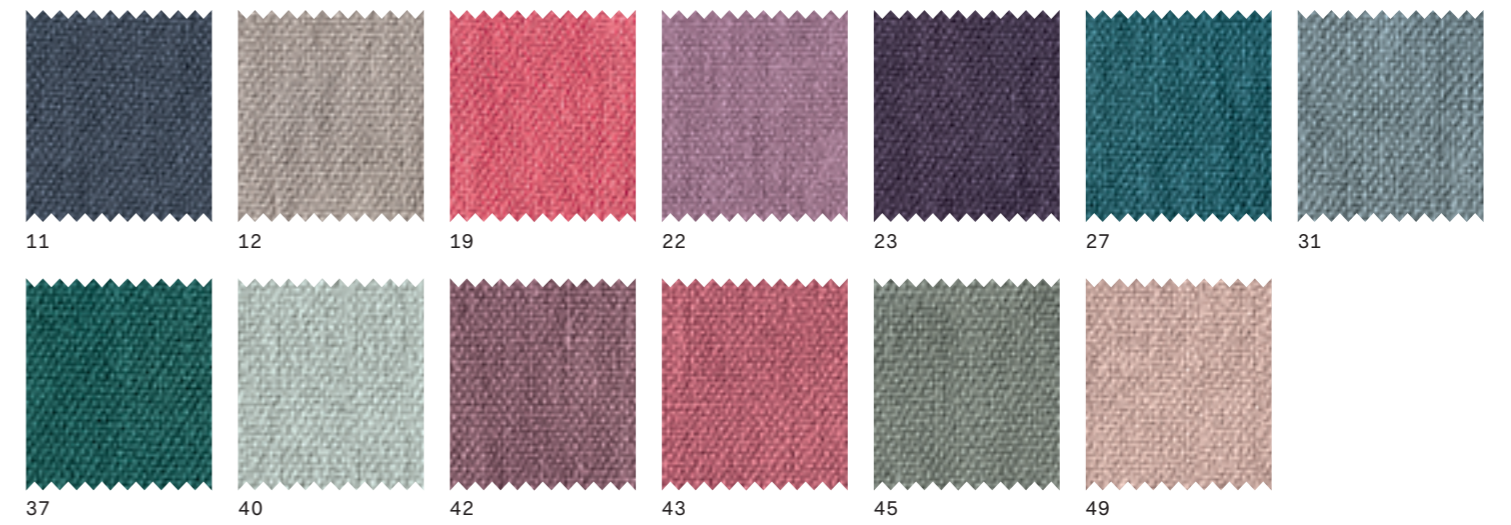

RICE

categoria | category 4