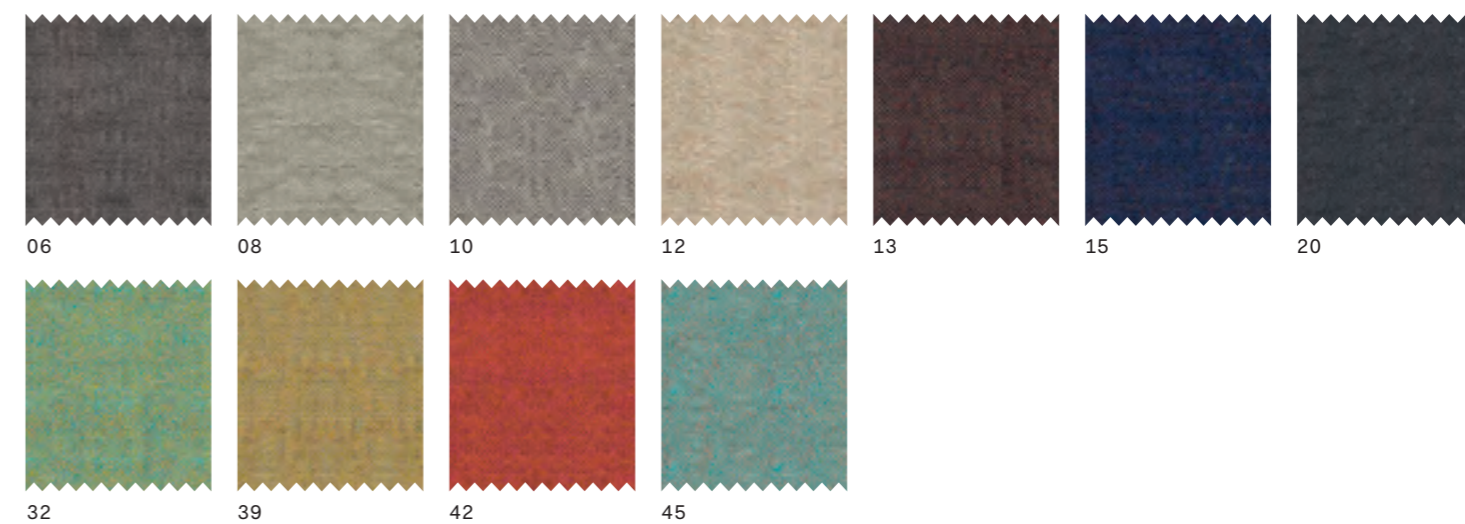

KLAUS

categoria | category 4