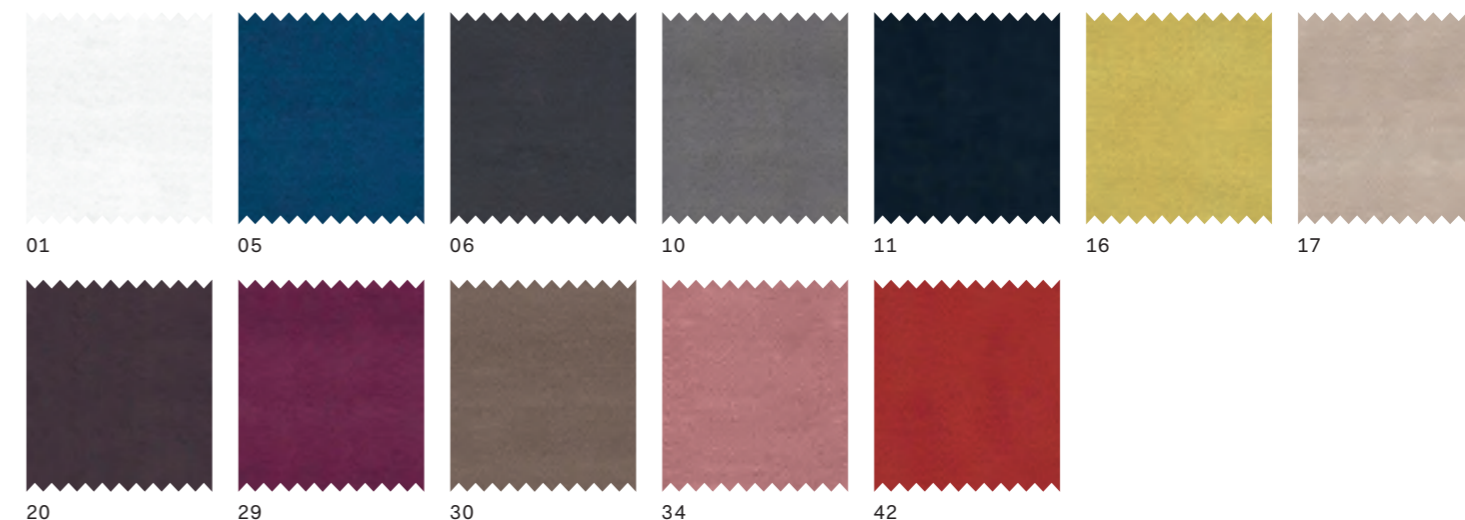

GIOVE

categoria | category 2