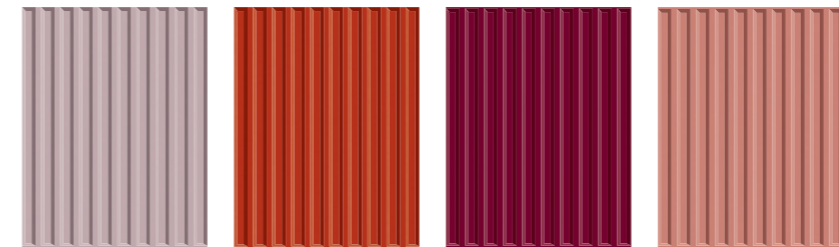

343 cipria   335 tangeri   348 granato ^{NEW}   349 pesca ^{NEW}