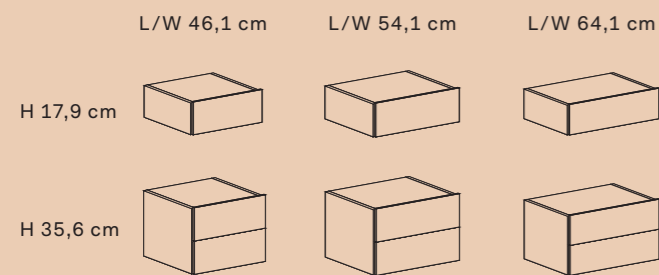

MODULI EASY | EASY MODULES

Profondità | Depth 46,6 cm

BOX 12 IN APPOGGIO | BOX 12 TO SIT ON TOP

Spessore | Thickness 1,2 cm

FRONTALI | FRONTS

Frontale cassetto Rays
Rays drawer front

TRAY-R

L/W 42 cm
P/D 28 cm