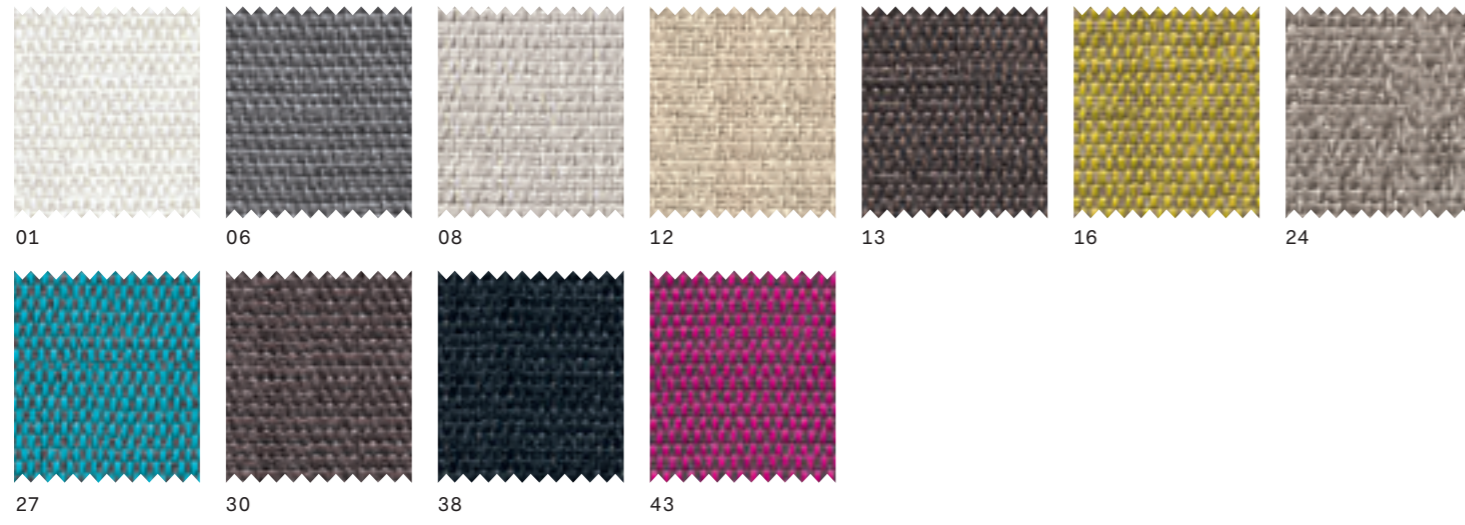

NIGHT SYSTEM

MILO

categoria | category 4